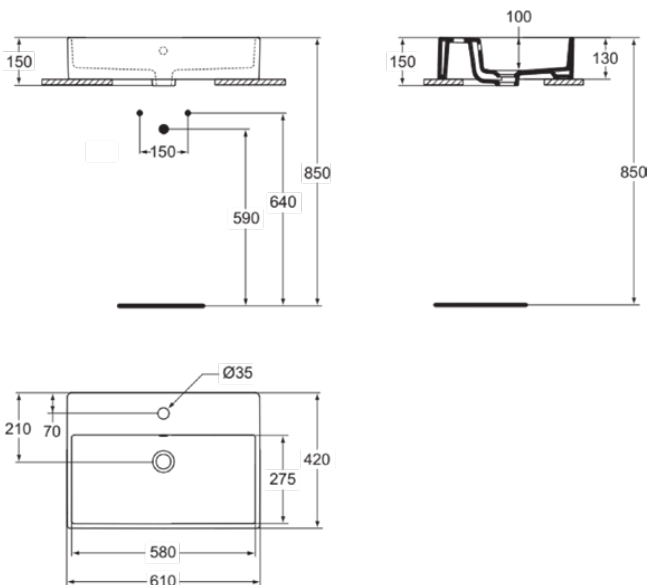

Produktspezifikationen

Farbcode:	MA
Farbbeschreibung:	weiß
IdealPlus Technologie:	Ja
Geschliffene Rückseite(n):	Nein
Geschliffene Unterseite:	Ja
Barrierefreies Produkt:	Nein
Mit Kettenöse:	Nein
Material:	Keramik
Materialspezifikation:	Feinfeuerton
Anzahl von Hahnlöchern je Waschbecken:	1
Anzahl von Waschbecken:	1
Sichtbarer Überlauf:	Ja
PVD Technologie:	Nein
Ablagefläche:	Hinten
Oberflächenveredelung:	glänzend
Position des Hahnlochs:	Mitte
Form des Überlaufs:	Rund