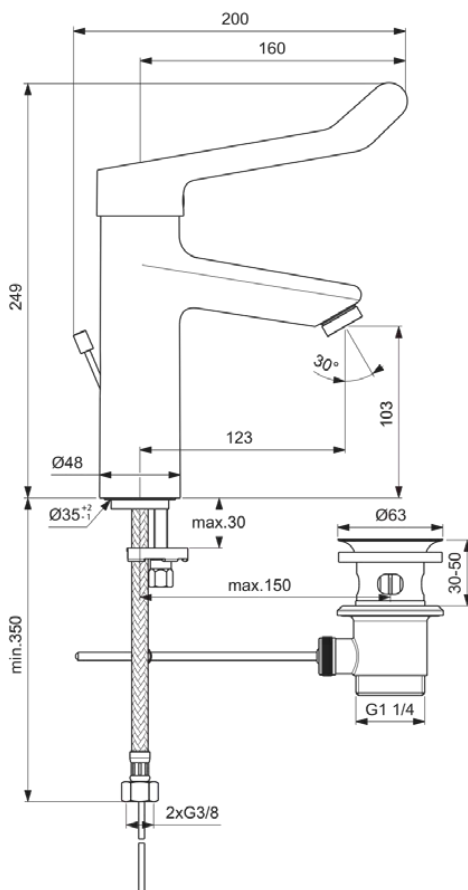

CERAPLUS

BC105AA

CERAPLUS | Waschtischarmatur 48x200x249 mm, 123 mm vertikaler Abstand bis Mitte Auslauf in chrom, 8.4 l/min (3 bar), mit Ablaufgarnitur | EasyFix, Click-Technologie, EPD, FirmaFlow, Vandalismussicher, SmartShine Oberfläche

Bild & Zeichnung

Allgemeine Informationen

Produktkategorie:	Waschtischarmaturen
Produktart:	Waschtischarmatur
Marke:	Ideal Standard
Kollektion:	CERAPLUS
Designer:	Artefakt
Colour:	AA - Chrom
Oberflächenveredelung:	glänzend
Maximale Höhe (mm):	249
Maximale Breite (mm):	48
Ausladung (mm):	200
Befestigungsart:	EasyFix
Nettogewicht (kg):	2.08
EAN Code:	3800861059615

Normen:	EN 248 DIN 4109-1 EN 817
Name des BGCC-Zertifikates:	14-NURVSPSRB-3136

Produktspezifikationen

Anzahl der Griffe:	1
BlueStart Technologie:	Nein
Farbcode:	AA
Farbbeschreibung:	chrom
Cool Body Technologie:	Nein
DVGW-Eigensicher:	Nein
Easy-Fix Technologie:	Ja
FirmaFlow Kartusche:	Ja
Griffposition:	Oben
IdealPure Technologie:	Nein
Mit Kettenöse:	Nein