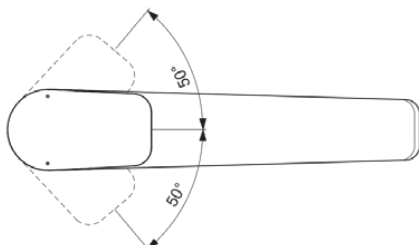

## BD333AA

CERAPLAN | Küchenarmatur 50x255x210 mm, 210 mm vertikaler Abstand bis Mitte Auslauf in chrom, 9 l/min (3 bar) | EasyFix+, EPD, Vorfenstermontage, SmartShine Oberfläche

### Allgemeine Informationen

Produktkategorie:	Küchenarmaturen
Produktart:	Küchenarmatur
Marke:	Ideal Standard
Kollektion:	CERAPLAN
Designer:	Palomba Serafini Associati
Colour:	AA - Chrom
Oberflächenveredelung:	glänzend
Maximale Höhe (mm):	210
Maximale Breite (mm):	50
Ausladung (mm):	255
Befestigungsart:	EasyFix+
Nettogewicht (kg):	2.59
EAN Code:	3800861104940