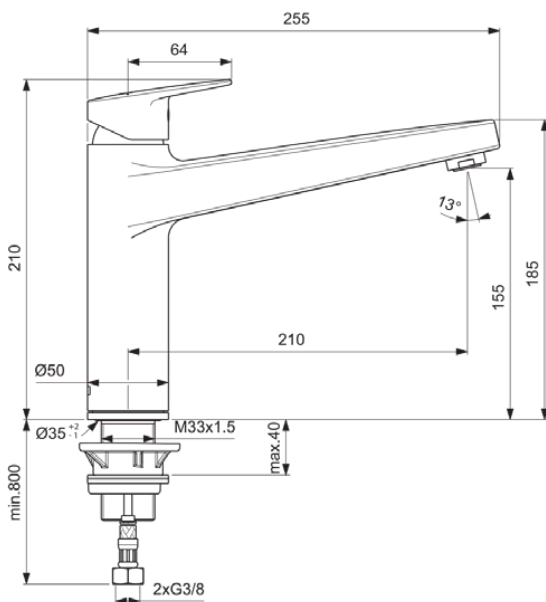

CERAPLAN

BD333AA

CERAPLAN | Küchenarmatur 50x255x210 mm, 210 mm vertikaler Abstand bis Mitte Auslauf in chrom, 9 l/min (3 bar) | EasyFix+, EPD, Vorfenstermontage, SmartShine Oberfläche

Bild & Zeichnung

Allgemeine Informationen

Produktkategorie:	Küchenarmaturen
Produktart:	Küchenarmatur
Marke:	Ideal Standard
Kollektion:	CERAPLAN
Designer:	Palomba Serafini Associati
Colour:	AA - Chrom
Oberflächenveredelung:	glänzend
Maximale Höhe (mm):	210
Maximale Breite (mm):	50
Ausladung (mm):	255
Befestigungsart:	EasyFix+
Nettogewicht (kg):	2.59
EAN Code:	3800861104940

Funktionen

EasyFix+

EPD

Vorfenstermontage

SmartShine Oberfläche

Downloads

- [EPD](#)
- [Declaration of Conformity](#)
- [Installation Guide](#)
- [Spare Parts List](#)

Produktstandards & Zertifikate

Normen: EN 248 | DIN 4109 | EN 817

Produktspezifikationen

Anzahl der Rosette(n):	1
Anzahl der Griffe:	1
BlueStart Technologie:	Nein
Farbcode:	AA
Farbbeschreibung:	chrom
Cool Body Technologie:	Nein
Easy-Fix Technologie:	Ja
Griffposition:	Oben
Niederdruckmodell:	Nein
Material:	Metall
Materialspezifikation:	Messing
Maximaler Durchfluss bei 3 bar (l/min):	9
Maximaler Durchfluss bei 3 bar (l/min) für alle Auslässe:	9
Durchfluss bei 3 bar (l) - Auslauf:	9