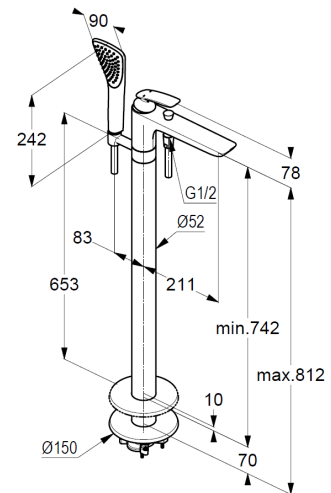

Wannenfüll- und Brause-Armatur

Einhebelmischer
Feinbau-Set ohne Unterputz-Rohbau-Set
für Unterputzkörper KLUDI FLEXX.BOX Art. Nr. 88088
Standmontage für freistehende Wannen
mit Brausehalter
autom. Umstellung: Brause/Wanne
geschlossener Hebel, Metall
Strahlregler M24
eigensicher gegen Rückfließen
Brauseabgang G $\frac{1}{2}$
Keramik-Kartusche mit Heißwasserbegrenzung
Durchflussmenge bei 3 bar 22,5 l/min.
fester Auslauf
Handbrause und Brauseschlauch 1250mm

KLUDI FIZZ Handbrause 1 S

mit einer Strahlart
Volumen
mit Kalkschnellreinigung
Siebdichtung

Brauseschlauch

kunststoffummantelt
mit konischen Muttern
verdreh sicher
G $\frac{1}{2}$ x G $\frac{1}{2}$ x 1250mm

Produktabbildung/ Product picture

Maßzeichnung/ Dimensional drawing

Durchfluss/ Flow rate