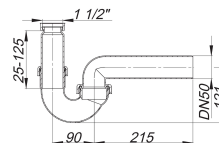

Röhren-Siphon 100/0, 1 1/2" x DN 50

Artikelnummer: 010223

GTIN: 4001636010223

Rabattgruppe: 1

Beschreibung:

Röhren-Siphon 100/0, 1 1/2" x DN 50
nach DIN EN 274

Ausführung:

– verstellbarer Kugelgelenk-Ablaufbogen