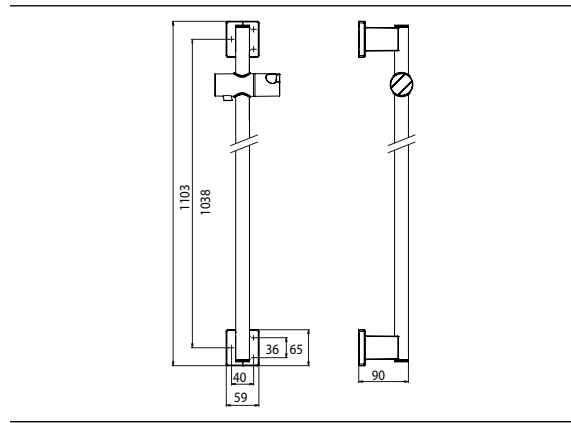

### Dusch-Haltegriff chrom

Art.-Nr.3570 001 10

Befestigungsmaterial / Fastening material: 3 x Fischer- Dübel / Plug - UX 8 x 50 mm 3 x SHR - SEKPF - HO - A2 - Z3 - 6 x 70