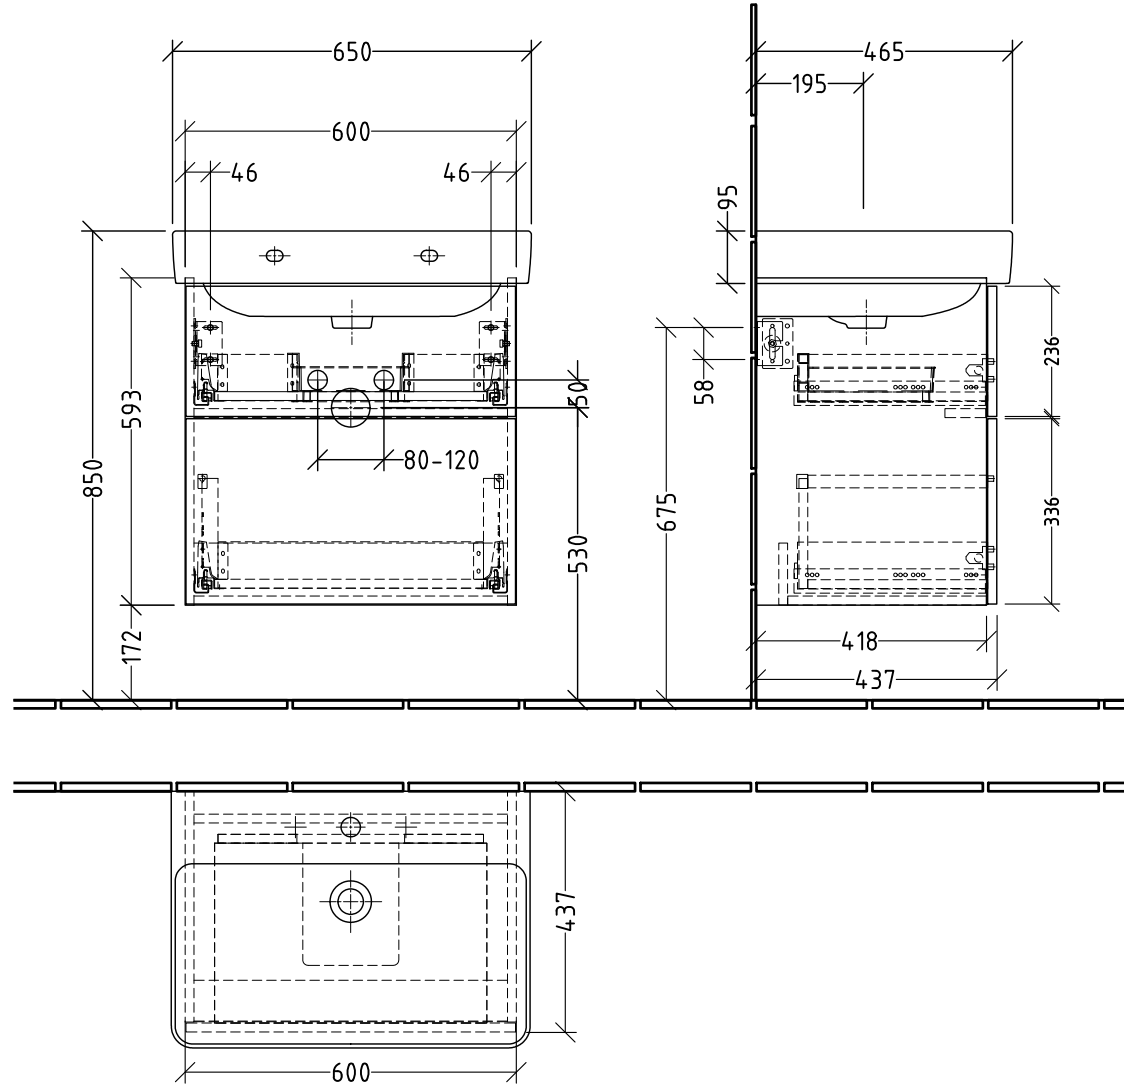

SM/SF 767

zu Pro S # 810964 - 650mm

Siphonangaben
vom Hersteller

Montagezeichnung
3way - SM, SF

Zeichner
SKJ
Datum
30.04.2020

Alle Angaben in mm - Technische Änderungen vorbehalten.
Diese Zeichnung ist unser geistiges Eigentum und darf ohne unsere
Genehmigung nicht kopiert oder Dritten zugänglich gemacht werden.