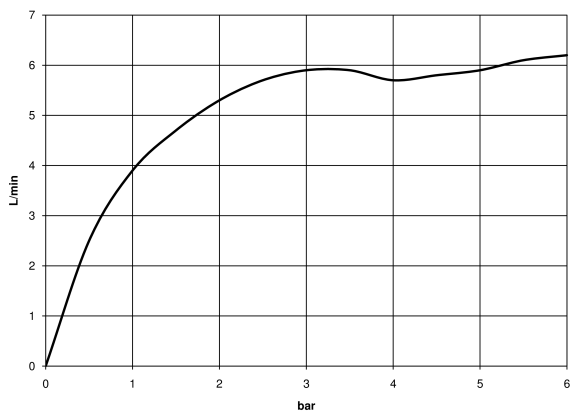

Waschtisch - Meta

Waschtisch-Einhandbatterie mit Ablaufgarnitur - chrom

Artikelnummer: 33 560 661-00

- Auslaufvariante mit Biegeradius von 180 °
- Ausladung 165 mm
- schwenkbarer Auslauf 360°
- runder luftangereicherter Strahl
- Armaturenhöhe 310 mm
- Höhe bis Luftsprudler 199 mm
- Bohrungsdurchmesser 35 mm
- 2x Druckschlauch M 8 x 1 eingeschraubt, dichtheitsgeprüft
- Durchfluss max. 5,7 l/min
- bleifrei
- Für den Einsatz an Aufbau-Waschschüsseln.

chrom

Alle Angaben in mm / inch = mm x 0,0394

Durchflussdiagramm

Waschtisch - Meta

Waschtisch-Einhandbatterie mit Ablaufgarnitur - chrom

Artikelnummer: 33 560 661-00

Waschtisch - Meta

Waschtisch-Einhandbatterie mit Ablaufgarnitur - chrom