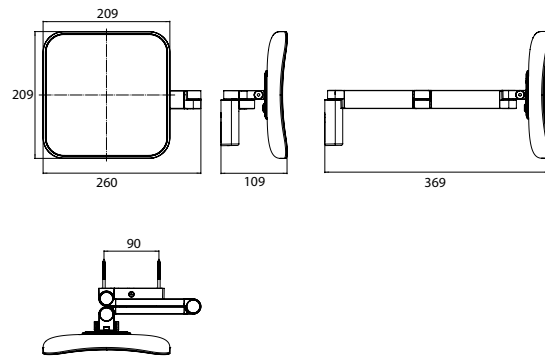

PRODUKTINFORMATION

LED Rasier- und Kosmetikspiegel, eckig, Wandmodell, Doppelgelenkarm mit Wandanschluss schwarz,
Vergrößerung: 5-fach

Art.-Nr.1095 133 50

2 Lichttaster, Helligkeit und Lichtfarbe - kalt/warm (2.700 - 6.500 K) - stufenlos dimmbar.