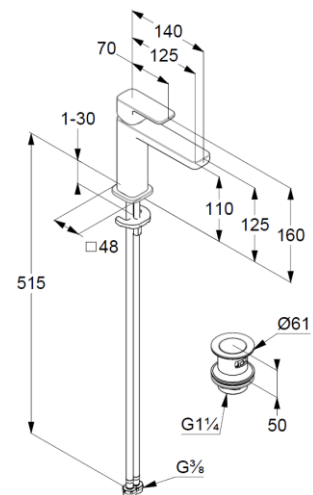

Technische Daten/ Technical Data

KLUDI RENON, ECOPLUS
Waschtisch-Einhandmischer 110
DN 15

Artikel- Nr.: 422895375

Oberfläche:
53 mattweiß

Artikeltext
Hersteller KLUDI GmbH & Co. KG
Typ: KLUDI RENON, ECOPLUS
Waschtisch-Einhandmischer 110
Artikel- Nr.: 422895375

Waschtisch-Armatur
Einhebelmischer
1-Loch Montage
geschlossener Hebel, Metall
Strahlregler M18,5 PCA
Keramik-Kartusche mit Heißwasserbegrenzung
Mittelstellung Kaltwasser
Durchflussmenge bei 3 bar 4,5 l/min.
flexible Druckschläuche G $\frac{3}{8}$ DVGW zugelassen
Schnell-Montagesystem
Push open Ablaufgarnitur G1 $\frac{1}{4}$

Produktabbildung/ Product picture

Maßzeichnung/ Dimensional drawing

Durchfluss/ Flow rate