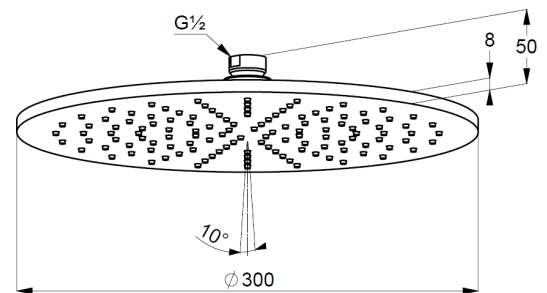

Technische Daten

KLUDI A-QA
Kopfbrause 1 S
300 mm
DN 15

Artikel- Nr.:
6433091-00

Oberfläche:
91 weiß/ chrom

Artikeltext
Hersteller KLUDI GmbH & Co. KG
Typ: KLUDI A-QA
Kopfbrause 1 S DN 15
300 mm
Artikel- Nr.: 6433091-00
Kopfbrause 1 S
mit einer Strahlart
mit Kalkschnellreinigung
Durchflussmenge bei 3 bar= 23 l/ min.
Anschlussgewinde G 1/2"
mit Kugelgelenk
Ø 300 mm
Siebdichtung

Produktabbildung

Maßzeichnung

Durchflussdiagramm