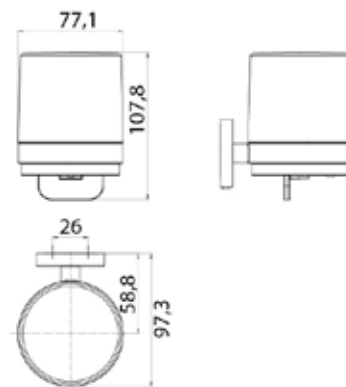

PRODUKTINFORMATION

Flüssigseifenspender, Einhandbedienung chrom

Art.-Nr.4321 001 01

mit Stülpbecher aus Kristallglas, satiniert, Wandmodell