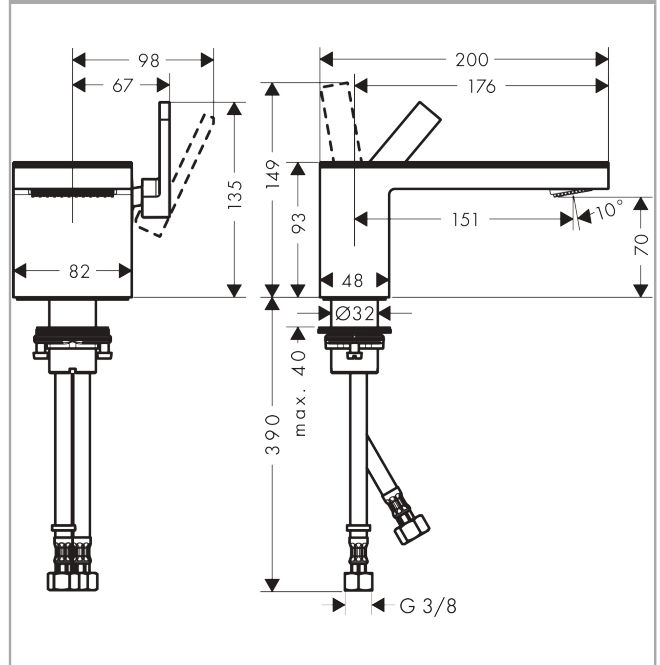

AXOR MyEdition
Einhebel-Waschtischmischer 70 mit Push-Open Ablaufgarnitur ohne Platte
Oberfläche: **Edelstahl Optic** Artikelnummer: **47012800**

Merkmale

- besteht aus: Einhebel-Waschtischmischer, Ablaufgarnitur
- ComfortZone 70
- Ausladung: 151 mm
- Auslaufhöhe: 70 mm
- Griffvariante: Hebelgriff
- Strahlart: PowderRain
- maximale Durchflussmenge bei 3 bar: 5 l/min
- Keramikmischsystem
- Temperaturbegrenzung einstellbar
- mit isolierter Wasserführung - Wasserwege ohne Kontakt zu Nickel und Blei
- für Durchlauferhitzer geeignet
- Push-Open Ablaufgarnitur G 1¼
- Anschlussart: G ¾ Anschlussschläuche
- Anschlussgröße: DN15
- EU-Taxonomie: max. 6 l/min - wesentlicher Beitrag (SC) möglich
- DVGW NW-6506CU0164
- P-IX 29359/IO

Technologie

Zertifikate / Nachhaltigkeit

AXOR MyEdition
Einhebel-Waschtischmischer 70 mit Push-Open Ablaufgarnitur ohne Platte
 Oberfläche: **Edelstahl Optic** Artikelnummer: **47012800**

Produktabbildung

Maßzeichnung

Durchflussdiagramm