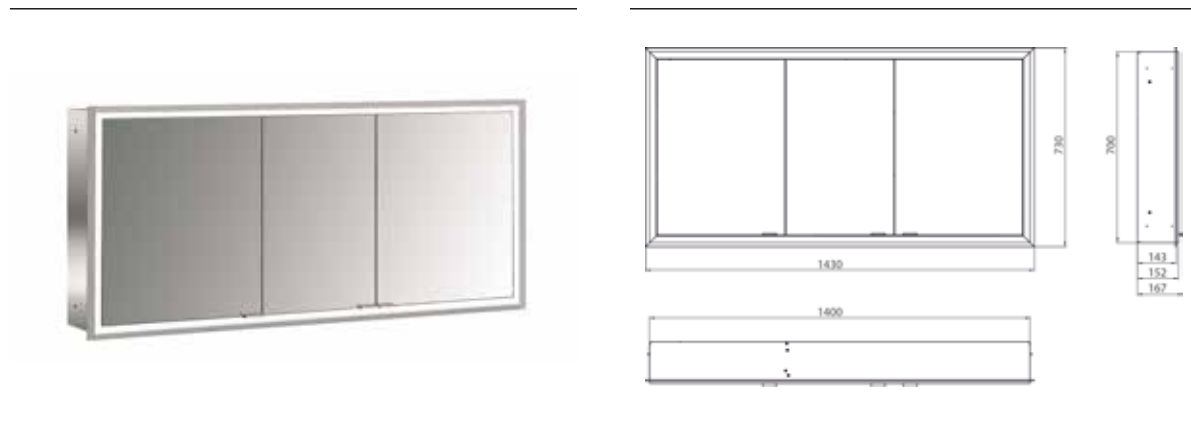

PRODUKTINFORMATION

Lichtspiegelschrank prime Facelift, 1.400 mm, 3 Türen, Unterputzmodell, IP20 aluminium/weiss

Art.-Nr.9497 063 97

mit verspiegelter- oder weißer Glasrückwand, 4 stufenlos einstellbare Ablagen, 3 Türen, 2 Steckdosen, stufenlose Lichtsteuerung (an/aus, Helligkeit und Lichtfarbe) über drei in die Glasrückwand integrierte Touchsensoren, Höhe: 730 mm, LED-Beleuchtung