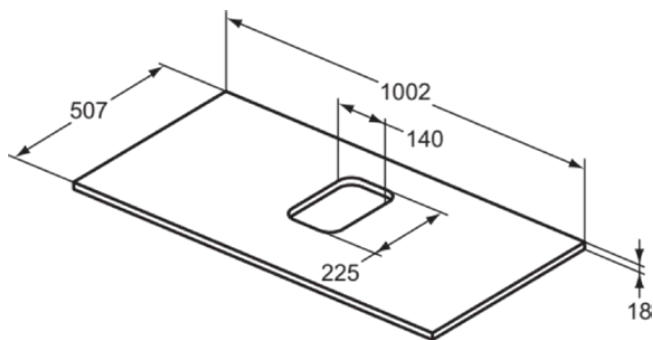

I.LIFE B

T5411NX

I.LIFE B | Waschtischplatte 1002x507x18 mm in Hamilton eiche | Nachhaltig gewonnenes Holz

Bild & Zeichnung

Allgemeine Informationen

Produktkategorie:	Möbel
Produktart:	Waschtischplatte
Marke:	Ideal Standard
Kollektion:	I.LIFE B
Designer:	Palomba Serafini Associati
Colour:	NX - Hamilton Eiche
Oberflächenveredelung:	Matt
Maximale Höhe (mm):	18
Maximale Breite (mm):	1002
Ausladung (mm):	507
Nettogewicht (kg):	5.45
EAN Code:	8014140512288

Funktionen

Nachhaltig gewonnenes Holz

Downloads

- [Installation Guide](#)

Produktspezifikationen

Farbcode:	NX
Farbbeschreibung:	Hamilton eiche
Eckmodell:	Nein
Einstellbare Montagefüße:	Nein
Position des Ausschnitts:	Mitte
PVD Technologie:	Nein
Wechselbarer Türanschlag:	Nein
Oberflächenveredelung:	Matt
Nachhaltig gewonnenes Holz:	Ja
Mit Ausschnitt:	Ja
Mit Innenbeleuchtung:	Nein
Mit Montagefüße:	Nein
Mit Steckdose:	Nein
Mit Waschtischplatte:	Ja