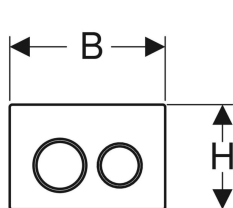

Geberit Kappa21 Betätigungsplatte für 2-Mengen-Spülung

Beispielbild

Verwendungszwecke

- Zur Spülauslösung bei Kappa UP-Spülkästen

Eigenschaften

- Betätigung von oben oder von vorne

Lieferumfang

- Befestigungsrahmen
- 2 Distanzbolzen

- Drückerstangen schallgedämmt, werkzeuglose Schnelleinstellung

Technische Daten

Betätigungskraft (N) max. | 20 N

- 2 Drückerstangen
- Befestigungsmaterial

Art.-Nr.	Farbe / Oberfläche	Werkstoff	B	H	T	VE1	VE2
115.240.KJ.1	Platte und Tasten: weiß Designringe: hochglanz-verchromt	Kunststoff	21.2 cm	14.2 cm	1 cm	1 St.	10 St.