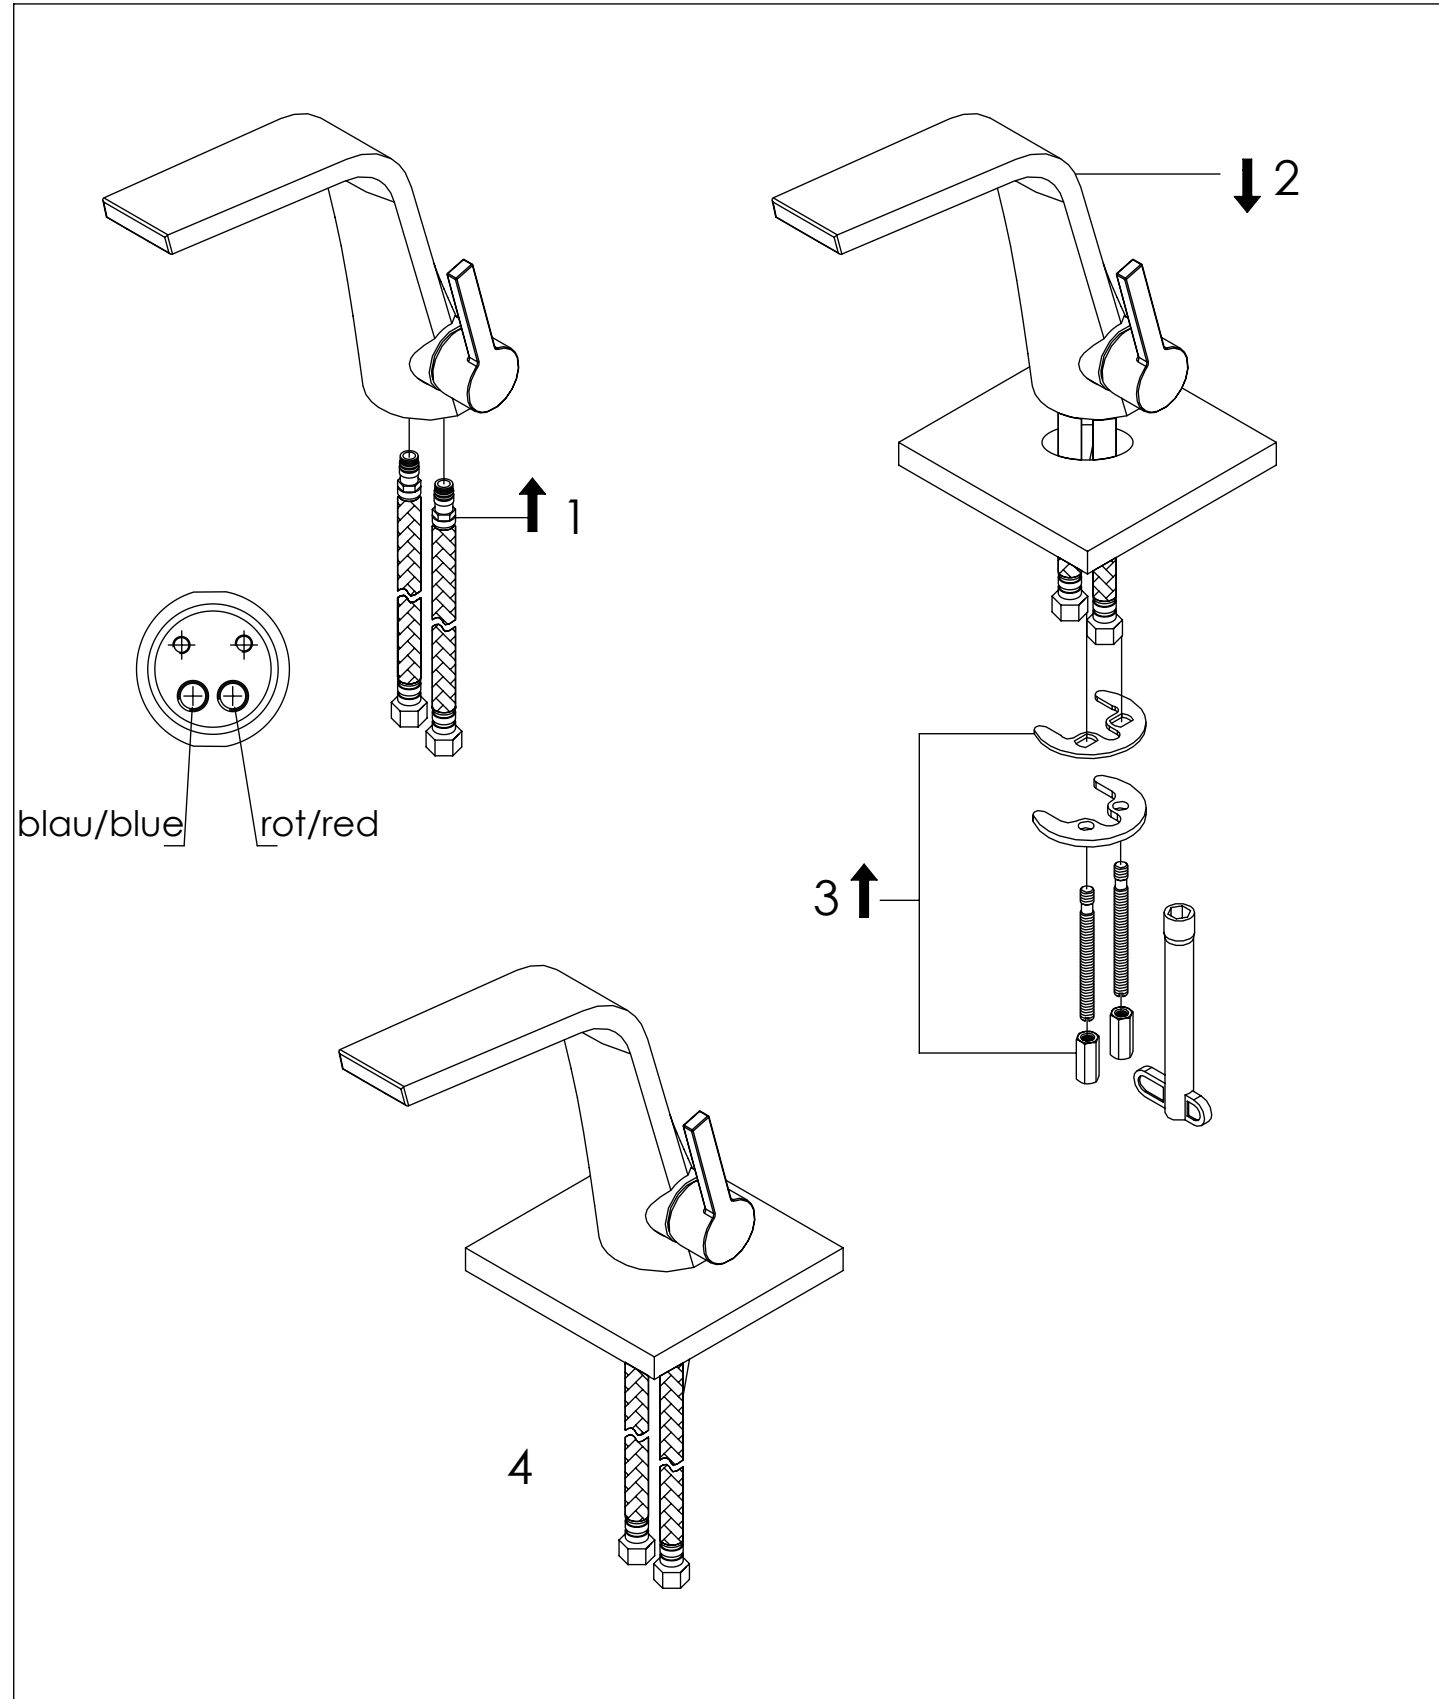

STEINBERG

Waschtisch-Einhebelmischer

Single lever basin mixer
Art.Nr. 260 1010 1 W

Installation / Installation

Technische Zeichnung / technical drawing

Explosionszeichnung / Exploded Drawing