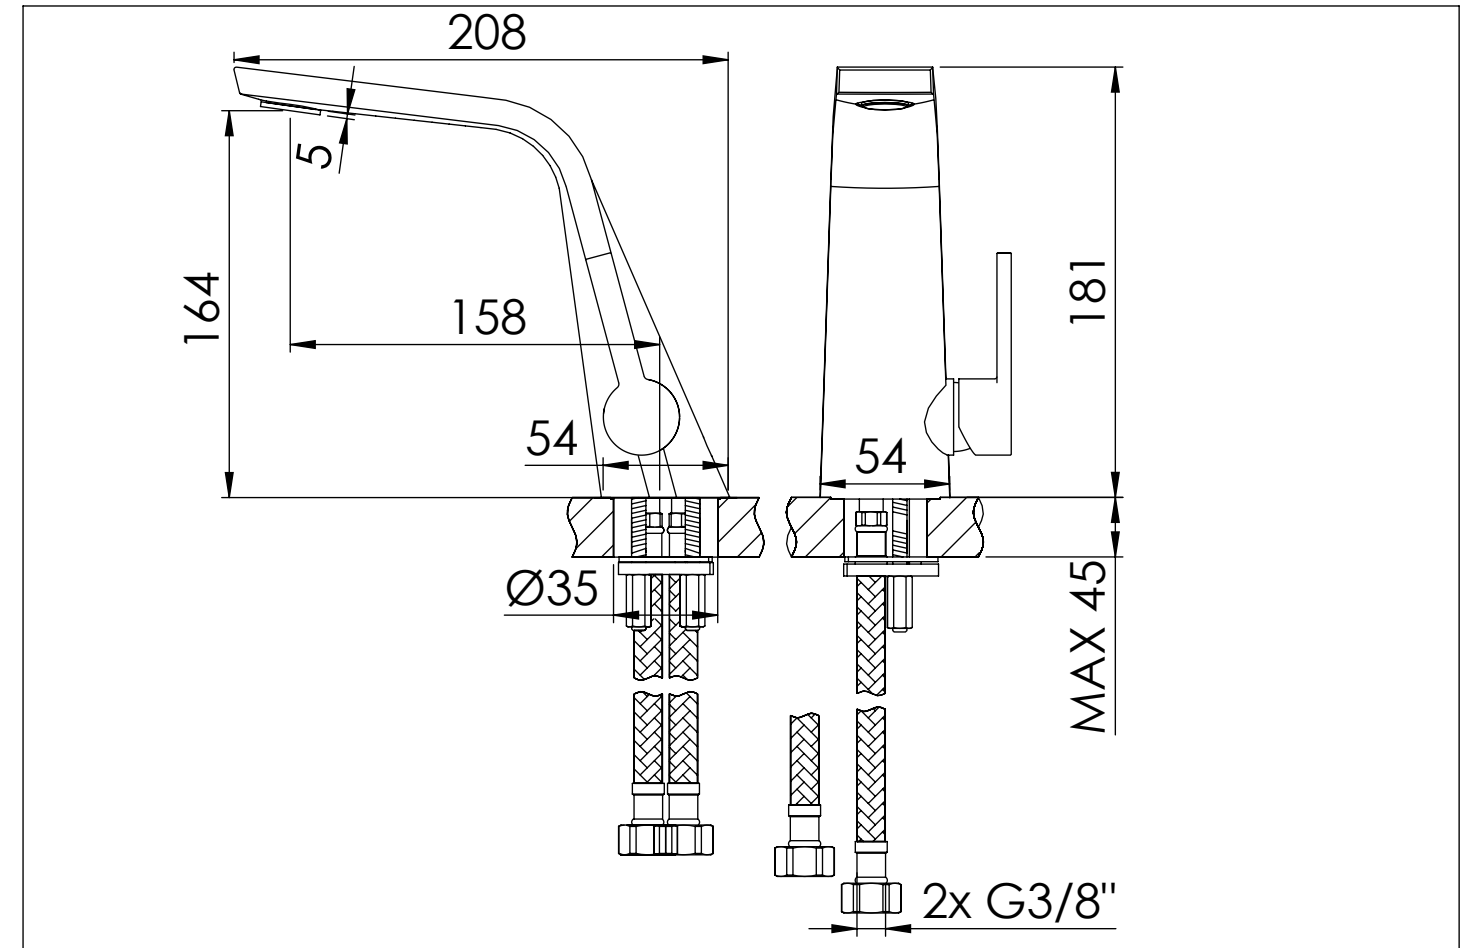

STEINBERG

Waschtisch-Einhebelmischer

Single lever basin mixer
Art.Nr. 260 1010 1 W

Installation / Installation

Technische Zeichnung / technical drawing

Explosionszeichnung / Exploded Drawing