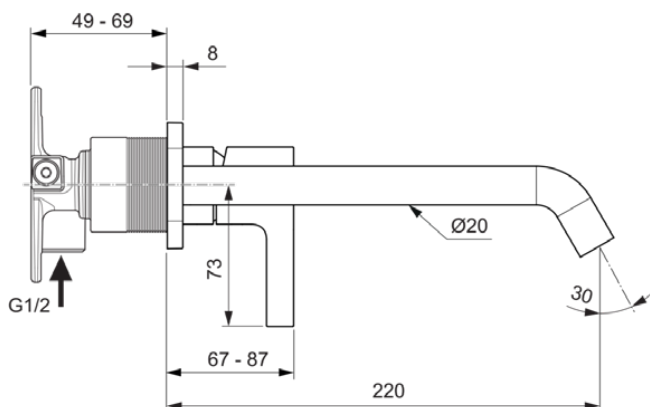

JOY

A7381AA

JOY | Wand-Waschtischarmatur 175x105.5 mm, 220 mm vertikaler Abstand bis Mitte Auslauf in chrom, Kit 1 required (A1313), 5 l/min (3 bar), ohne Ablaufgarnitur | Verdeckter Strahlregler, EPD, FirmaFlow, SmartShine Oberfläche

Bild & Zeichnung

Allgemeine Informationen

Produktkategorie:	Waschtischarmaturen
Produktart:	Wand-Waschtischarmatur
Marke:	Ideal Standard
Kollektion:	JOY
Designer:	Palomba Serafini Associati
Colour:	AA - Chrom
Oberflächenveredelung:	glänzend
Maximale Höhe (mm):	105.5
Maximale Breite (mm):	175
Befestigungsart:	Kit 1 benötigt
Empfohlenes Unterputz-Kit:	A1313
Nettogewicht (kg):	1.20
EAN Code:	3800861086130

Normen:	EN 248 DIN 4109-1 EN 200
Name des ACS-Zertifikates:	19 ACC LY 087

Produktspezifikationen

Anzahl der Rosette(n):	1
Anzahl der Griffe:	1
BlueStart Technologie:	Nein
Farbcode:	AA
Farbbeschreibung:	chrom
Cool Body Technologie:	Nein
Easy-Fix Technologie:	Nein
FirmaFlow Kartusche:	Ja
Griffposition:	Vorderseite
Mit Kettenöse:	Nein
Integrierte Elektronik:	Nein
Niederdruckmodell:	Nein
Material:	Metall
Materialspezifikation:	Messing