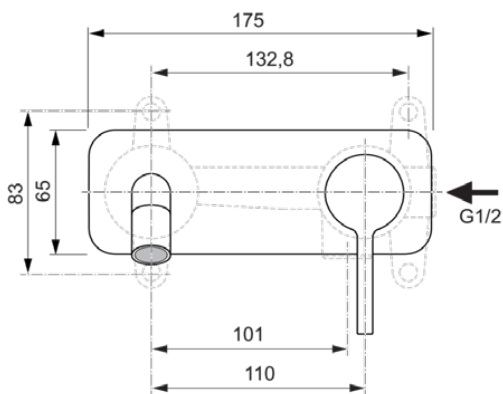

JOY

A7381AA

JOY | Wand-Waschtischarmatur 175x105.5 mm, 220 mm vertikaler Abstand bis Mitte Auslauf in chrom, Kit 1 required (A1313), 5 l/min (3 bar), ohne Ablaufgarnitur | Verdeckter Strahlregler, EPD, FirmaFlow, SmartShine Oberfläche

Bild & Zeichnung

Allgemeine Informationen

Produktkategorie:	Waschtischarmaturen
Produktart:	Wand-Waschtischarmatur
Marke:	Ideal Standard
Kollektion:	JOY
Designer:	Palomba Serafini Associati
Colour:	AA - Chrom
Oberflächenveredelung:	glänzend
Maximale Höhe (mm):	105.5
Maximale Breite (mm):	175
Befestigungsart:	Kit 1 benötigt
Empfohlenes Unterputz-Kit:	A1313
Nettogewicht (kg):	1.20
EAN Code:	3800861086130

Normen:	EN 248 DIN 4109-1 EN 200
Name des ACS-Zertifikates:	19 ACC LY 087

Produktspezifikationen

Anzahl der Rosette(n):	1
Anzahl der Griffe:	1
BlueStart Technologie:	Nein
Farbcode:	AA
Farbbeschreibung:	chrom
Cool Body Technologie:	Nein
Easy-Fix Technologie:	Nein
FirmaFlow Kartusche:	Ja
Griffposition:	Vorderseite
Mit Kettenöse:	Nein
Integrierte Elektronik:	Nein
Niederdruckmodell:	Nein
Material:	Metall
Materialspezifikation:	Messing