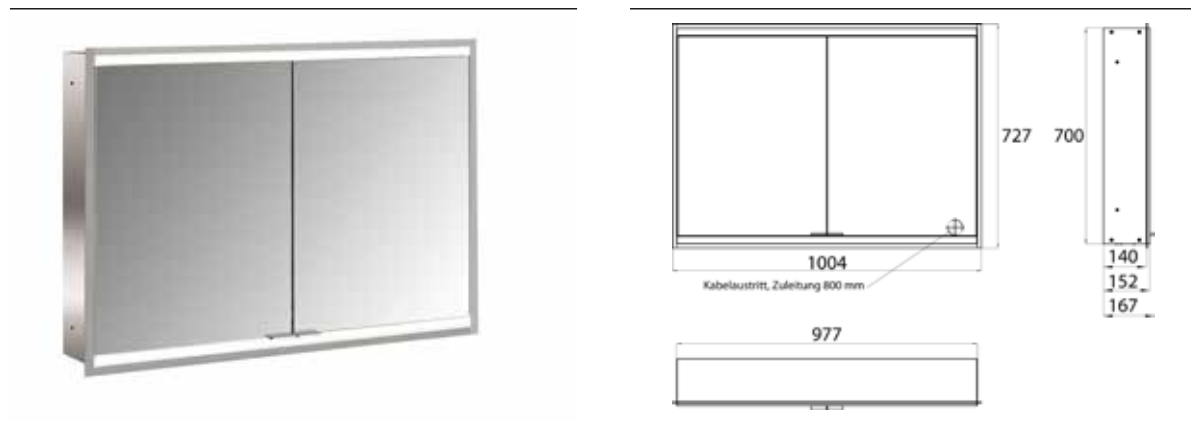

PRODUKTINFORMATION

Lichtspiegelschrank prime 2 Facelift, 1.000 mm, 2 Türen, Unterputzmodell, IP20 aluminium/spiegel

Art.-Nr.9497 062 55

mit verspiegelter- oder weißer Glasrückwand, 2 stufenlos einstellbare Ablagen, 2 Türen, 2 Steckdosen, stufenlose Lichtsteuerung (an/aus, Helligkeit und Lichtfarbe) über drei in die Glasrückwand integrierte Touchsensoren, Höhe: 730 mm, LED-Beleuchtung