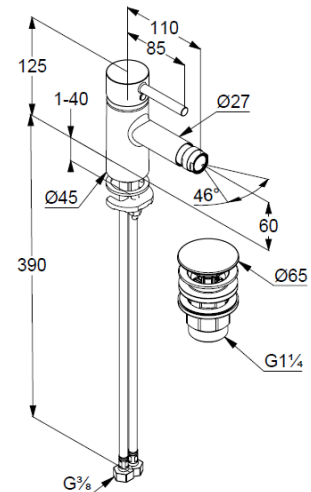

Bidet-Einhandmischer

Artikel- Nr.: 38533N076

Bidet-Armatur

Einhebelmischer

1-Loch Montage

geschlossener Hebel, Metall

Strahlregler M24 PCA

Kugelgelenk mit Strahlregler

Keramik-Kartusche mit Heißwasserbegrenzung

Durchflussmenge bei 3 bar 6 l/min.

flexible Druckschläuche G $\frac{3}{8}$  DVGW zugelassen

Schnell-Montagesystem

Push open Ablaufgarnitur G1 $\frac{1}{4}$

### Produktabbildung/ Product picture

### Maßzeichnung/ Dimensional drawing