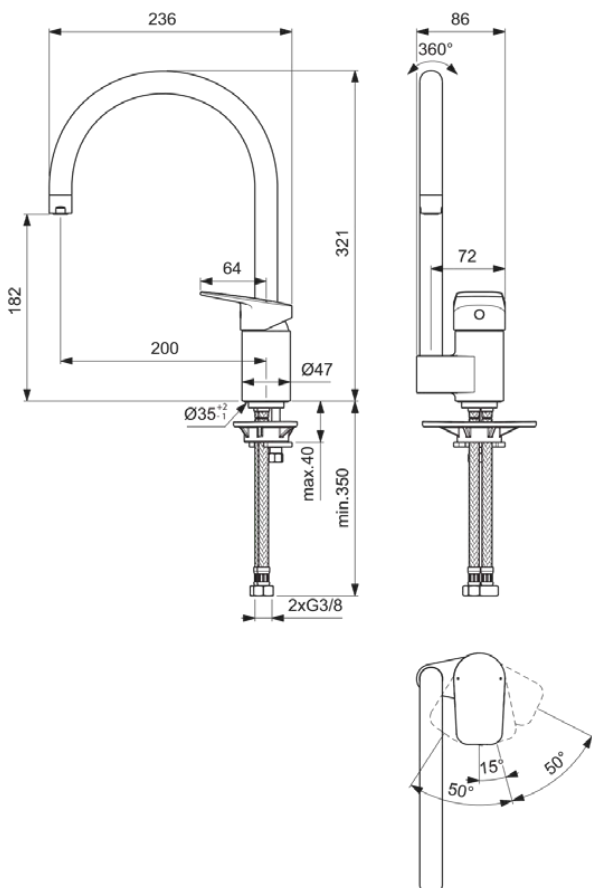

CERAPLAN

BD339AA

CERAPLAN | Küchenarmatur 86x236x321 mm, 200 mm vertikaler Abstand bis Mitte Auslauf in chrom, 9 l/min (3 bar) | EasyFix, EPD, SmartShine Oberfläche

Bild & Zeichnung

Allgemeine Informationen

| | |
|------------------------|----------------------------|
| Produktkategorie: | Küchenarmaturen |
| Produktart: | Küchenarmatur |
| Marke: | Ideal Standard |
| Kollektion: | CERAPLAN |
| Designer: | Palomba Serafini Associati |
| Colour: | AA - Chrom |
| Oberflächenveredelung: | glänzend |
| Maximale Höhe (mm): | 321 |
| Maximale Breite (mm): | 86 |
| Ausladung (mm): | 236 |
| Befestigungsart: | EasyFix |
| Nettogewicht (kg): | 1.42 |
| EAN Code: | 3800861105008 |