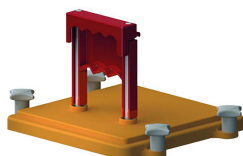

## Gehäusedeckel 2000 zu Stausafe H, DN 150/DN 200

Artikelnummer: 664631

GTIN: 4001636664631

Rabattgruppe: 3

### Beschreibung:

Gehäusedeckel 2000 zu Stausafe H, DN 150/DN 200

Ersatzteil für Stausafe H Modelle ab Baujahr 2000