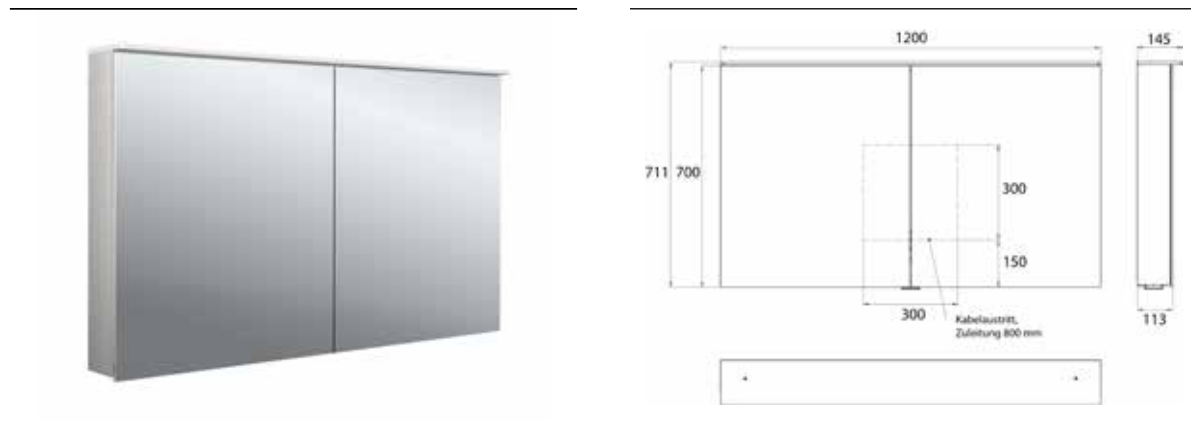

PRODUKTINFORMATION

Lichtspiegelschrank Flat 2 Design (LED), 1200 mm, IP 20, 27 W, 2.700-6.500 K aluminium

Art.-Nr.9797 064 05

Aufputzmodell, 4 stufenlos einstellbare Ablagen, 2 Türen, 2 Steckdosen, Höhe: 711 mm, mit Lichtsegel (Waschtischbeleuchtung, Oberlicht separat abschaltbar)