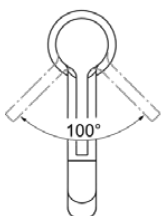

JOY

BC782AA

JOY | Waschtischarmatur 48x202.5x313 mm, 170 mm vertikaler Abstand bis Mitte Auslauf in chrom, 5 l/min (3 bar), ohne Ablaufgarnitur | EasyFix, Verdeckter Strahlregler, EPD, FirmaFlow, SmartShine Oberfläche

Bild & Zeichnung

Allgemeine Informationen

| | |
|------------------------|----------------------------|
| Produktkategorie: | Waschtischarmaturen |
| Produktart: | Waschtischarmatur |
| Marke: | Ideal Standard |
| Kollektion: | JOY |
| Designer: | Palomba Serafini Associati |
| Colour: | AA - Chrom |
| Oberflächenveredelung: | glänzend |
| Maximale Höhe (mm): | 313 |
| Maximale Breite (mm): | 48 |
| Ausladung (mm): | 202.5 |
| Befestigungsart: | EasyFix |
| Nettogewicht (kg): | 1.58 |
| EAN Code: | 3800861086086 |