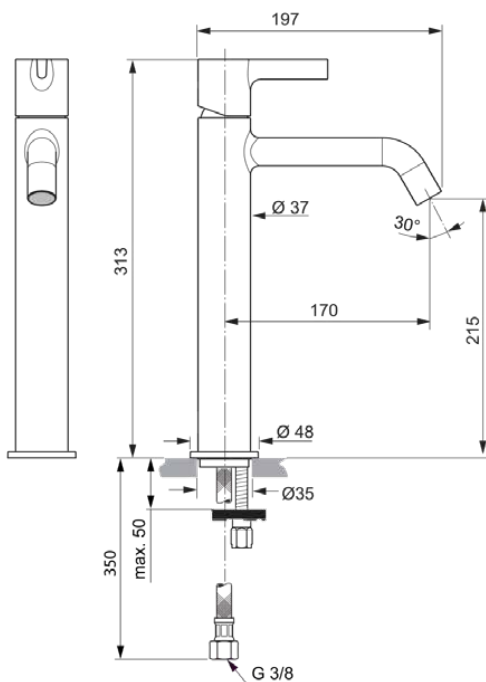

JOY

BC782AA

JOY | Waschtischarmatur 48x202.5x313 mm, 170 mm vertikaler Abstand bis Mitte Auslauf in chrom, 5 l/min (3 bar), ohne Ablaufgarnitur | EasyFix, Verdeckter Strahlregler, EPD, FirmaFlow, SmartShine Oberfläche

Bild & Zeichnung

Allgemeine Informationen

| | |
|------------------------|----------------------------|
| Produktkategorie: | Waschtischarmaturen |
| Produktart: | Waschtischarmatur |
| Marke: | Ideal Standard |
| Kollektion: | JOY |
| Designer: | Palomba Serafini Associati |
| Colour: | AA - Chrom |
| Oberflächenveredelung: | glänzend |
| Maximale Höhe (mm): | 313 |
| Maximale Breite (mm): | 48 |
| Ausladung (mm): | 202.5 |
| Befestigungsart: | EasyFix |
| Nettogewicht (kg): | 1.58 |
| EAN Code: | 3800861086086 |