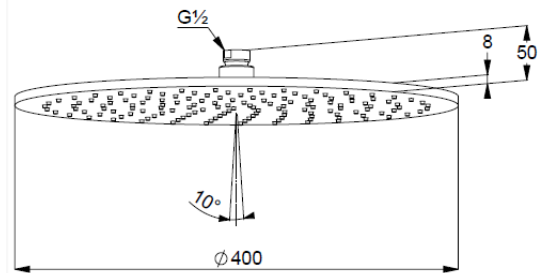

Technische Daten/ Technical Data

KLUDI A-QA
Kopfbrause 1 S
400mm
DN 15

Artikel- Nr.: 6434087-00

Oberfläche:
87 mattschwarz/chrom

Artikeltext
Hersteller KLUDI GmbH & Co. KG
Typ: KLUDI A-QA
Kopfbrause 1 S
400mm
Artikel- Nr.: 6434087-00

Kopfbrause 1 S
mit einer Strahlart
mit Kalkschnellreinigung
Durchflussmenge bei 3 bar 23 l/min.
Anschlussgewinde G1/2
mit Kugelgelenk
Ø 400mm
Siebdichtung

Produktabbildung/ Product picture

Maßzeichnung/ Dimensional drawing