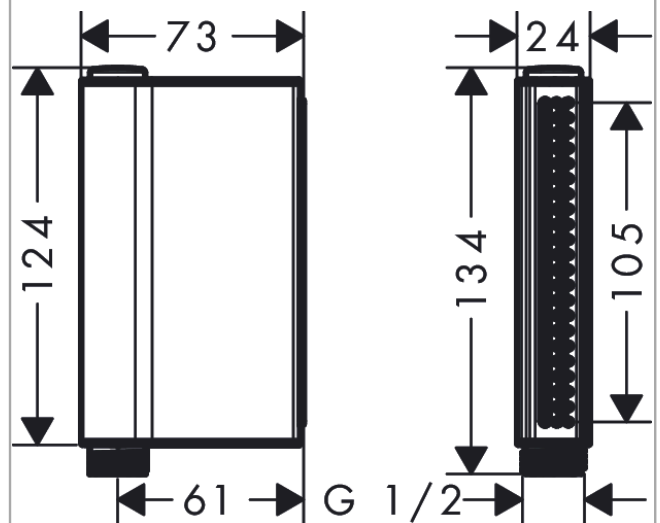

### Merkmale

- Brausekopfgröße: 124 x 24 mm
- Strahlart: Rain, Schwallstrahl
- komfortable Strahlartenumstellung durch Select-Taste
- maximale Durchflussmenge bei 3 bar: 12 l/min
- Mindestfließdruck: 2,4 bar
- mit innenliegender Wasserführung
- ausspülbare Siebdichtung
- Anschlussgewinde G 1/2
- für Durchlauferhitzer geeignet
- nicht empfohlen für Wannen-/ Fliesenrandarmaturen

### Produktabbildung

### Maßzeichnung

**AXOR One**  
**Handbrause 2jet**  
 Oberfläche: **Mattweiß**    Artikelnummer: **45720700**