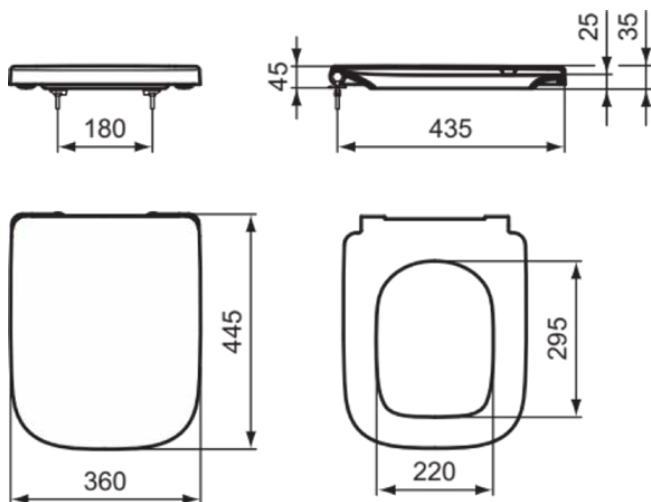

I.LIFE A

T453101

I.LIFE A | Wrapover Sitz 360x445x45 mm in weiß glänzend | SoftClosing WC

Bild & Zeichnung

Allgemeine Informationen

Produktkategorie:	WC-Sitze
Produktart:	Wrapover Sitz
Marke:	Ideal Standard
Kollektion:	I.LIFE A
Designer:	Palomba Serafini Associati
Colour:	01 - Weiß Glänzend
Oberflächenveredelung:	glänzend
Maximale Höhe (mm):	45
Maximale Breite (mm):	360
Ausladung (mm):	445
Befestigungsart:	Scharnierset
Nettogewicht (kg):	2.46
VVS:	615324500
EAN Code:	8014140485971

Funktionen

SoftClosing WC

Downloads

- [Installation Guide](#)
- [Spare Parts List](#)

Produktspezifikationen

Diebstahlschutz:	Nein
Schließmechanismus:	Soft close
Farbcode:	01
Farbbeschreibung:	weiß glänzend
Befestigungsart:	Oben
Geeignet für handelsübliche Toiletten:	Nein
Material des Scharniers:	Edelstahl
Scharnieraufnahme:	Scharnier in Deckel eingelassen
Material:	Kunststoff
Materialspezifikation:	Duroplast
PVD Technologie:	Nein
Schnellwechsel Option:	Ja
Schlankes Modell:	Nein
Oberflächenveredelung:	glänzend
Mit Hygieneausparung / fester Toilettensitz:	Nein
Mit Motiv:	Nein