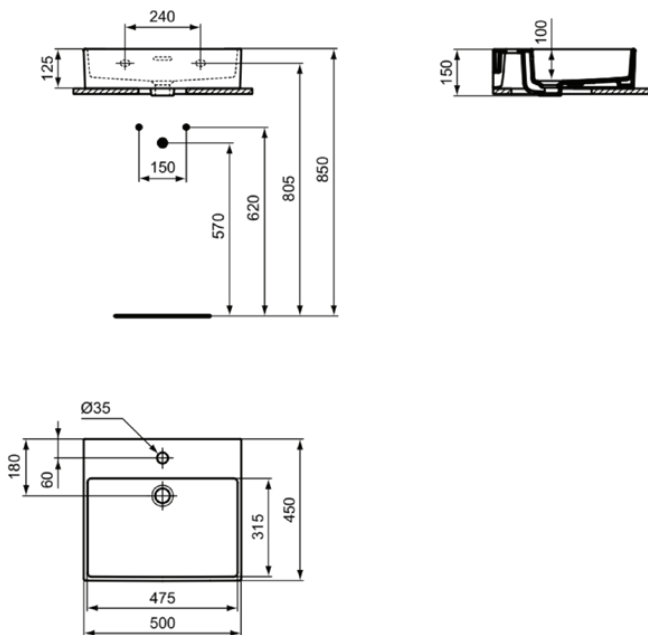

## T388401

EXTRA | Waschtisch 500x450x150 mm in weiß glänzend, 1 Hahnloch, mit Überlauf | Platzsparender Waschtisch

**EXTRA**

**T388401**

EXTRA | Waschtisch 500x450x150 mm in weiß glänzend, 1 Hahnloch, mit Überlauf |  
Platzsparender Waschtisch

Montageart: wandhängend

Empfohlene Ausschittschablone: TT0299734