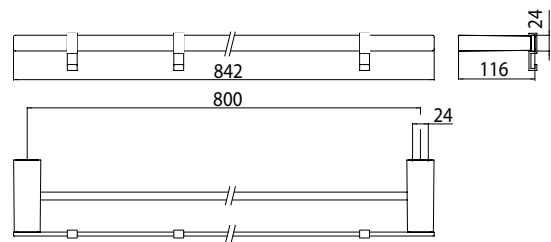

PRODUKTINFORMATION

Doppelbadetuchhalter, 800 mm chrom

Art.-Nr.0561 001 80

mit 3 abnehmbaren Haken, weiss