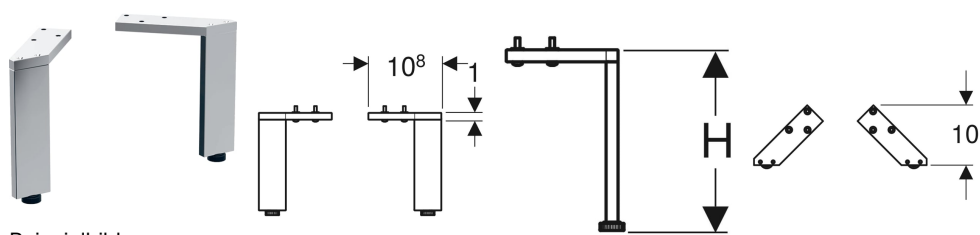

**Geberit Set Füße schmal**

Beispielbild

**Eigenschaften**

- Höhenverstellbar zum Ausgleich von Bodenunebenheiten

**Technische Daten**

Werkstoff

Aluminium

**Lieferumfang**

- Set à 2 Stück

- Befestigungsmaterial

Art.-Nr.	Farbe / Oberfläche	H	VE1
502.329.00.1	hochglanz-verchromt	18 cm	1 St.