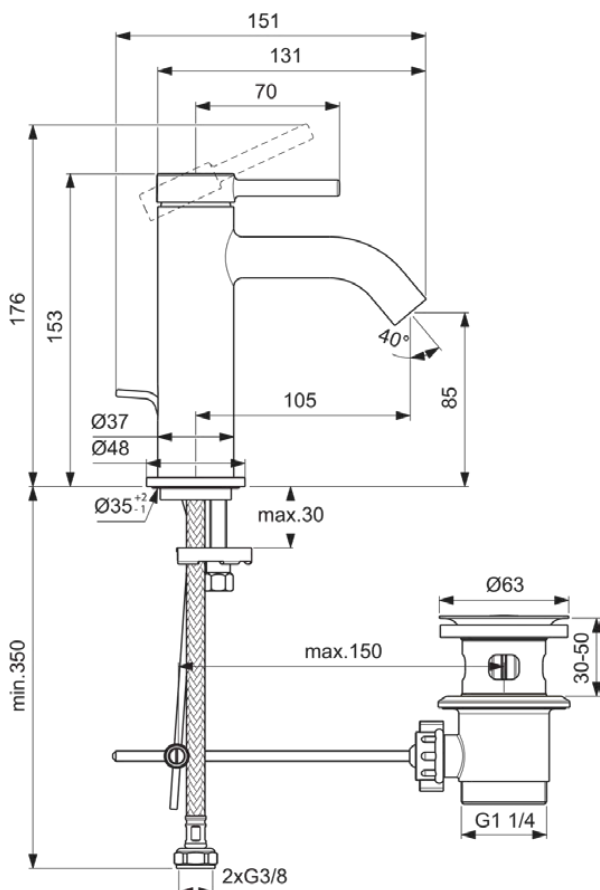

CERALINE NUOVO

BD846XG

CERALINE NUOVO | Waschtischarmatur 48x151x177 mm, 105 mm vertikaler Abstand bis Mitte Auslauf in schwarz, 3.8 l/min (3 bar), mit Ablaufgarnitur | EasyFix, Verdeckter Strahlregler, BlueStart, Vandalismussicher

Bild & Zeichnung

Allgemeine Informationen

Produktkategorie:	Waschtischarmaturen
Produktart:	Waschtischarmatur
Marke:	Ideal Standard
Kollektion:	CERALINE NUOVO
Designer:	Palomba Serafini Associati
Colour:	XG - Schwarz
Oberflächenveredelung:	Matt
Maximale Höhe (mm):	177
Maximale Breite (mm):	48
Ausladung (mm):	151
Befestigungsart:	EasyFix
Nettogewicht (kg):	1.08
EAN Code:	3800861131366

Produktspezifikationen

Maximaler Durchfluss bei 3 bar (l/min):	3.8
Maximaler Durchfluss bei 3 bar (l/min) für alle Auslässe:	3.8
Durchfluss bei 3 bar (l) - Auslauf:	3.8
Betriebs-Höchstdruck (bar):	0.5
Betriebs-Mindestdruck (bar):	10
Steuerungsart:	Manuell
PVD Technologie:	Nein
Form der Rosette(n):	Rund
Auslaufart:	Starr
Oberflächenschutz:	beschichtet
Oberflächenveredelung:	Matt
Strahlreglerart:	Luftsprudler
Sichtbarkeit des Strahlreglers:	Verdeckt
Einstellbar Strahlregler:	Nein
Strahlregler ist Vandalismus geschützt:	Ja
Berührungslose Steuerung:	Nein
Griffart:	Joystick
Art der Temperaturkontrolle:	Manuelle Betätigung
Mit Verschlussstopfen:	Nein
Mit Rosette(n):	Ja
Mit Durchflussbegrenzer:	Nein
Mit Griff(en):	Ja
Mit Auslass:	Ja
Mit herausziebarer Spülbrause:	Nein
Mit Ablaufgarnitur:	Ja
Befestigungsart:	EasyFix
Montageart:	Hahnloch