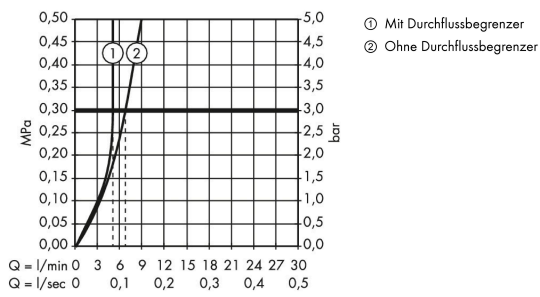

Technologie

AXOR Citterio
Elektronik-Waschtismischer Unterputz für Wandmontage mit Auslauf 221 mm
 Oberfläche: **Brushed Gold Optic** Artikelnummer: **39118250**

Produktabbildung

Maßzeichnung

Durchflussdiagramm