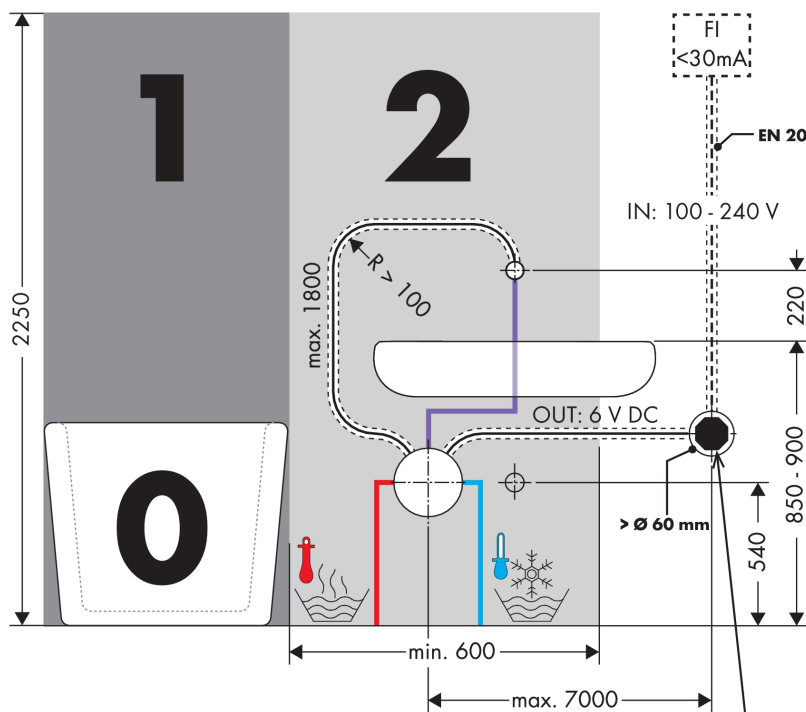

AXOR Citterio

Elektronik-Waschtismischer Unterputz für Wandmontage mit Auslauf 221 mm

Oberfläche: **Brushed Gold Optic** Artikelnummer: **39118250**

Einbaubeispiel