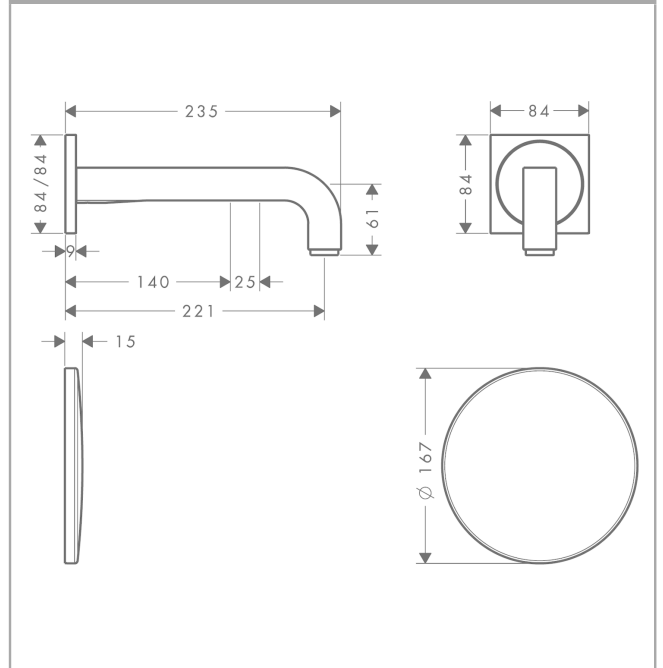

Technologie

AXOR Citterio
Elektronik-Waschtismischer Unterputz für Wandmontage mit Auslauf 221 mm
 Oberfläche: **Brushed Gold Optic** Artikelnummer: **39118250**

Produktabbildung

Maßzeichnung

Durchflussdiagramm

AXOR Citterio

Elektronik-Waschtismischer Unterputz für Wandmontage mit Auslauf 221 mm

Oberfläche: **Brushed Gold Optic** Artikelnummer: **39118250**

Einbaubeispiel

DIN VDE 0100 Teil 701 / IEC 60364-7-701

- 0, 1, 2 = Schutzbereich
- 0, 1, 2 = Zone de protection
- 0, 1, 2 = Protected area
- 0, 1, 2 = Zona protetta
- 0, 1, 2 = Área protegida
- 0, 1, 2 = Veiligheidszone
- 0, 1, 2 = Beskyttelsesklasse
- 0, 1, 2 = Área de protecção
- 0, 1, 2 = Strefa ochronna
- 0, 1, 2 = Chráněná oblasť
- 0, 1, 2 = Ochranná oblasť
- 0, 1, 2 = 保护区
- 0, 1, 2 = Защитная зона
- 0, 1, 2 = Biztonsági zóna
- 0, 1, 2 = Suoja-alue
- 0, 1, 2 = Skyddsområde
- 0, 1, 2 = Saugos zona
- 0, 1, 2 = Zaštitno područje
- 0, 1, 2 = Koruma bölgesi
- 0, 1, 2 = Domenu de protecție
- 0, 1, 2 = Εύρος προστασίας
- 0, 1, 2 = Zaštitno območje
- 0, 1, 2 = Kaite ulatus
- 0, 1, 2 = Aizsardzības zona
- 0, 1, 2 = Zaštitno područje
- 0, 1, 2 = Beskyttelseszone
- 0, 1, 2 = Диапазон на защита
- 0, 1, 2 = Zona e mbrojtjes.
- 0, 1, 2 = منطقة حماية