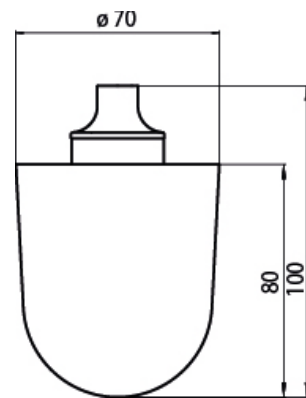

PRODUKTINFORMATION

Bürstenkopf, weiss weiss

Art.-Nr.1015 139 90

passend zu art, cue, fino, liaison, loft, polo, rondo 2, trend