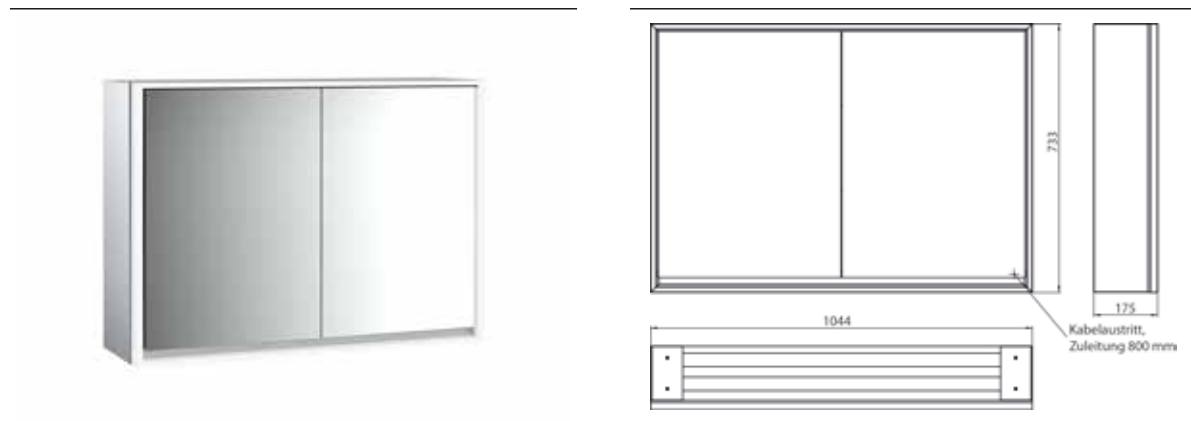

## PRODUKTINFORMATION

Lichtspiegelschrank loft, 1.000 mm, 2 Türen, Aufputzmodell mit verspiegelten Seitenwänden, IP 20.  
aluminium/spiegel

Art.-Nr.9798 051 12

Umlaufende LED-Beleuchtung, verspiegelte Rückwand, 2 stufenlos einstellbare Ablagen, 2 Türen, 2 Steckdosen, Lichtsteuerung über 3 kapazitive von außen bedienbare Touch-Bedienfelder (An/Aus, Helligkeit und Lichtfarbe - kalt/warm - stufenlos einstellbar), Kabeldurchlass nach außen bei geschlossenen Spiegeltüren. Höhe: 733 mm