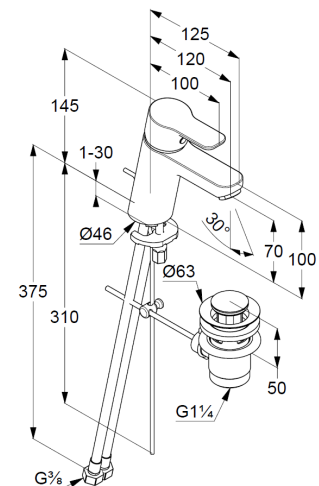

geschlossener Hebel, Metall

Strahlregler M24 PCA

Keramik-Kartusche mit Heißwasserbegrenzung

Durchflussmenge bei 3 bar 5 l/min.

flexible Druckschläuche G $\frac{3}{8}$ DVGW zugelassen

Schnell-Montagesystem

Ablaufgarnitur G1 $\frac{1}{4}$ aus Kunststoff

Produktabbildung/ Product picture

Maßzeichnung/ Dimensional drawing

Durchfluss/ Flow rate