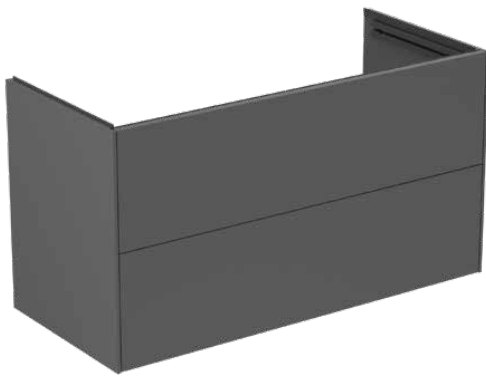

CONCA

T5577Y2

CONCA | Waschtisch-Unterschrank 1000x440x543 mm in anthrazit matt lackiert, 2 Schubladen | Vollauszug, SoftClosing, Vormontiert, Nachhaltig gewonnenes Holz, Echtholz furnier

Bild & Zeichnung

Allgemeine Informationen

Produktkategorie:	Möbel
Produktart:	Waschtisch-Unterschrank
Marke:	Ideal Standard
Kollektion:	CONCA
Designer:	Palomba Serafini Associati
Colour:	Y2 - Anthrazit Matt Lackiert
Oberflächenveredelung:	Matt
Maximale Höhe (mm):	543
Maximale Breite (mm):	1000
Ausladung (mm):	440
Befestigungsart:	Befestigungsset
Nettogewicht (kg):	0,00
EAN Code:	8014140517269

Features

	Vollauszug		SoftClosing
	Vormontiert		Nachhaltig gewonnenes Holz
	Echtholz furnier		

Downloads

- [Installation Guide](#)

Produktspezifikationen

Einzugsmechanismus:	Softclosing
Farbcode:	Y2
Farbbeschreibung:	anthrazit matt lackiert
Eckmodell:	Nein
Griff(e):	Grifflos
Einstellbare Montagefüße:	Nein
Material:	Holz
Materialspezifikation (Korpus):	MFC
Anzahl der Türen (gesamt):	0
Anzahl der Türen (links öffnend):	0
Anzahl der Türen (rechts öffnend):	0
Anzahl der Auszüge (gesamt):	2
Anzahl der externen Auszüge:	2
Anzahl der internen Auszüge:	0
Anzahl der offenen Fächer:	0
Anzahl der Rolltüren:	0

CONCA

T5577Y2

CONCA | Waschtisch-Unterschrank 1000x440x543 mm in anthrazit matt lackiert, 2 Schubladen | Vollauszug, SoftClosing, Vormontiert, Nachhaltig gewonnenes Holz, Echtholz furnier

Produktspezifikationen