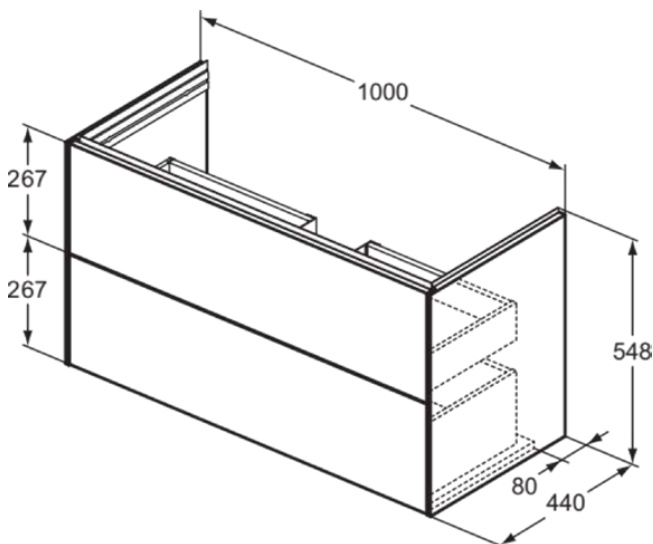

CONCA

T5577Y2

CONCA | Waschtisch-Unterschrank 1000x440x543 mm in anthrazit matt lackiert, 2 Schubladen | Vollauszug, SoftClosing, Vormontiert, Nachhaltig gewonnenes Holz, Echtholz furnier

Bild & Zeichnung

Allgemeine Informationen

Produktkategorie:	Möbel
Produktart:	Waschtisch-Unterschrank
Marke:	Ideal Standard
Kollektion:	CONCA
Designer:	Palomba Serafini Associati
Colour:	Y2 - Anthrazit Matt Lackiert
Oberflächenveredelung:	Matt
Maximale Höhe (mm):	543
Maximale Breite (mm):	1000
Ausladung (mm):	440
Befestigungsart:	Befestigungsset
Nettogewicht (kg):	0,00
EAN Code:	8014140517269