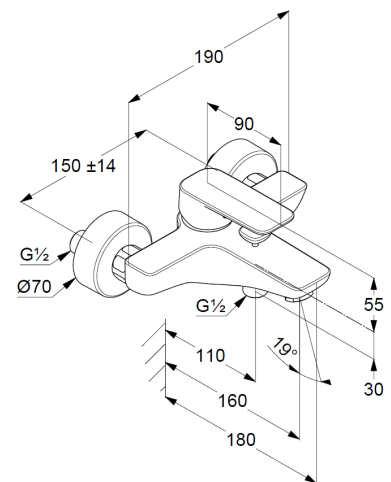

Wannenfüll-und Brause-Einhandmischer

Artikel- Nr.: 406810575

Wannenfüll-und Brause-Armatur

Einhebelmischer

Wandmontage

autom. Umstellung: Brause/Wanne

geschlossener Hebel, Metall

Strahlregler M24

eigensicher gegen Rückfließen

Brauseabgang G $\frac{1}{2}$

Keramik-Kartusche mit Heißwasserbegrenzung

Durchflussmenge bei 3 bar 21 l/min.

S-Anschlüsse G $\frac{1}{2}$ x G $\frac{3}{4}$

Produktabbildung/ Product picture

Maßzeichnung/ Dimensional drawing

Durchfluss/ Flow rate