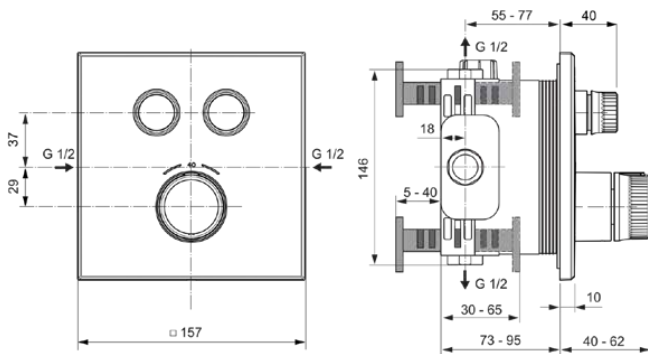

CERATHERM NAVIGO

A7302AA

CERATHERM NAVIGO | Brausearmatur UP Bausatz 2 157x40x157 mm in chrom, Kit 1 required (A1000), 18 l/min (3 bar) | Thermostatfunktion, Wasser- & Energiesparend, SmartShine Oberfläche

Bild & Zeichnung

Allgemeine Informationen

Produktkategorie:	Brausearmaturen
Produktart:	Brausearmatur UP Bausatz 2
Marke:	Ideal Standard
Kollektion:	CERATHERM NAVIGO
Designer:	Ideal Standard
Colour:	AA - Chrom
Oberflächenveredelung:	glänzend
Maximale Höhe (mm):	157
Maximale Breite (mm):	157
Ausladung (mm):	40 - 62
Befestigungsart:	Kit 1 benötigt
Empfohlenes Unterputz-Kit:	A1000
Nettogewicht (kg):	2.10
EAN Code:	4015413349437

Produktspezifikationen

Anzahl der Rosette(n):	1
Anzahl der Griffe:	3
Farbcode:	AA
Farbbeschreibung:	chrom
Cool Body Technologie:	Nein
Absperrbare S-Anschlüsse:	Nein
Einstellbar Spülzeit:	Nein
Griffposition:	Vorderseite
Material:	Metall
Material der Rosette(n):	Messing
Materialspezifikation:	Messing
Maximaler Durchfluss bei 3 bar (l/min):	18
Maximaler Durchfluss bei 3 bar (l/min) für alle Auslässe:	18
Durchfluss bei 3 bar (l) - Auslauf:	18

Produktspezifikationen

Betriebs-Höchstdruck (bar):	10
Betriebs-Mindestdruck (bar):	0.5
Geräuschgedämpfte S-Anschlüsse:	Nein
PVD Technologie:	Nein
Form der Rosette(n):	Quadrat
Smartshine:	Ja
Oberflächenschutz:	verchromt
Oberflächenveredelung:	glänzend
Temperaturbegrenzer:	Ja
Thermostatisch:	Ja
Art der Temperaturkontrolle:	Thermostatisch
Mit S-Anschlüssen:	Nein
Mit Rosette(n):	Ja
Mit Griff(en):	Ja
Mit Handbrause-Set:	Nein
Mit Kopfbrause:	Nein
Mit Dichtvlies:	Ja
Mit Brausekombination:	Nein
Befestigungsart:	Kit 1 benötigt
Montageart:	Wandeinbau