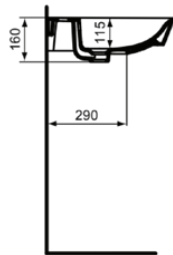

CONNECT AIR

E0298MA

CONNECT AIR | Waschtisch 600x460x160 mm in weiß, 1 Hahnloch, mit Überlauf | IdealPlus

Bild & Zeichnung

Allgemeine Informationen

Produktkategorie:	Waschtische
Produktart:	Waschtisch
Marke:	Ideal Standard
Kollektion:	CONNECT AIR
Designer:	Studio Levien
Colour:	MA - Weiß
Oberflächenveredelung:	glänzend
Maximale Höhe (mm):	160
Maximale Breite (mm):	600
Ausladung (mm):	460
Nettogewicht (kg):	14.50
EAN Code:	5017830518402

CONNECT AIR

E0298MA

CONNECT AIR | Waschtisch 600x460x160 mm in weiß, 1 Hahnloch, mit Überlauf | IdealPlus

Produktspezifikationen

Mit Überlauf:	Ja
Mit Siphon:	Nein
Befestigungsmaterial im Lieferumfang enthalten:	Nein
Montageart:	wandhängend
Empfohlene Ausschittschablone:	KK5410000