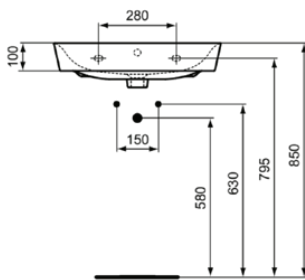

CONNECT AIR

E0298MA

CONNECT AIR | Waschtisch 600x460x160 mm in weiß, 1 Hahnloch, mit Überlauf | IdealPlus

Bild & Zeichnung

Allgemeine Informationen

Produktkategorie:	Waschtische
Produktart:	Waschtisch
Marke:	Ideal Standard
Kollektion:	CONNECT AIR
Designer:	Studio Levien
Colour:	MA - Weiß
Oberflächenveredelung:	glänzend
Maximale Höhe (mm):	160
Maximale Breite (mm):	600
Ausladung (mm):	460
Nettogewicht (kg):	14.50
EAN Code:	5017830518402

Features

IdealPlus

Downloads

- [EPD](#)

Produktstandards & Zertifikate

Normen:	EN 14688
Declaration of Performance classification (DoP):	CL25

Produktspezifikationen

Farbcode:	MA
Farbbeschreibung:	weiß
IdealPlus Technologie:	Ja
Barrierefreies Produkt:	Nein
Mit Kettenöse:	Nein
Material:	Keramik
Materialspezifikation:	Feinfeuerton
Anzahl von Hahnlöchern je Waschbecken:	1
Anzahl von Waschbecken:	1
Sichtbarer Überlauf:	Ja
PVD Technologie:	Nein
Ablagefläche:	Hinten
Oberflächenveredelung:	glänzend
Position des Hahnlochs:	Mitte
Form des Überlaufs:	Rund
Mit Rückwand:	Nein
Mit Verschlussstopfen:	Nein

CONNECT AIR

E0298MA

CONNECT AIR | Waschtisch 600x460x160 mm in weiß, 1 Hahnloch, mit Überlauf | IdealPlus

Produktspezifikationen

Mit Überlauf:	Ja
Mit Siphon:	Nein
Befestigungsmaterial im Lieferumfang enthalten:	Nein
Montageart:	wandhängend
Empfohlene Ausschittschablone:	KK5410000