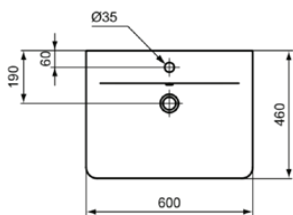

CONNECT AIR

E0298MA

CONNECT AIR | Waschtisch 600x460x160 mm in weiß, 1 Hahnloch, mit Überlauf | IdealPlus

Bild & Zeichnung

Allgemeine Informationen

Produktkategorie:	Waschtische
Produktart:	Waschtisch
Marke:	Ideal Standard
Kollektion:	CONNECT AIR
Designer:	Studio Levien
Colour:	MA - Weiß
Oberflächenveredelung:	glänzend
Maximale Höhe (mm):	160
Maximale Breite (mm):	600
Ausladung (mm):	460
Nettogewicht (kg):	14.50
EAN Code:	5017830518402

Features

IdealPlus

Downloads

- [EPD](#)

Produktstandards & Zertifikate

Normen:	EN 14688
Declaration of Performance classification (DoP):	CL25

Produktspezifikationen

Farbcode:	MA
Farbbeschreibung:	weiß
IdealPlus Technologie:	Ja
Barrierefreies Produkt:	Nein
Mit Kettenöse:	Nein
Material:	Keramik
Materialspezifikation:	Feinfeuerton
Anzahl von Hahnlöchern je Waschbecken:	1
Anzahl von Waschbecken:	1
Sichtbarer Überlauf:	Ja
PVD Technologie:	Nein
Ablagefläche:	Hinten
Oberflächenveredelung:	glänzend
Position des Hahnlochs:	Mitte
Form des Überlaufs:	Rund
Mit Rückwand:	Nein
Mit Verschlussstopfen:	Nein

CONNECT AIR

E0298MA

CONNECT AIR | Waschtisch 600x460x160 mm in weiß, 1 Hahnloch, mit Überlauf | IdealPlus

Produktspezifikationen

Mit Überlauf:	Ja
Mit Siphon:	Nein
Befestigungsmaterial im Lieferumfang enthalten:	Nein
Montageart:	wandhängend
Empfohlene Ausschittschablone:	KK5410000