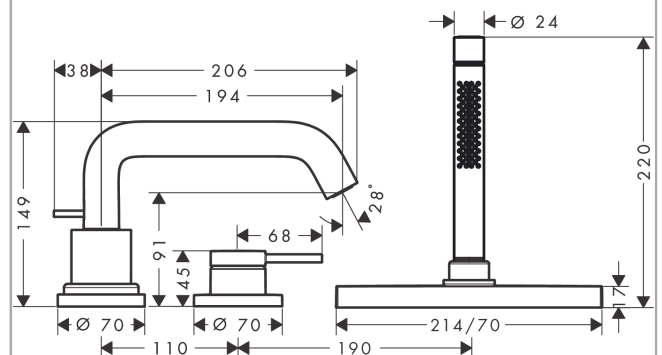

Tecturis S

3-Loch Einhebel-Wannenrandmischer mit sBox

Oberfläche: **Chrom** Artikelnummer: **73447000**

Beschreibung

Merkmale

- besteht aus: 3-Loch Einhebel-Wannenrandmischer, Handbrause, Brausehalter, Brauseschlauch, Schlauchbox
- 2 Verbraucher
- Ausladung: 194 mm
- Strahlart Armatur: Normalstrahl
- Strahlart Handbrause: Rain, Mono
- maximale Ausziehlänge Handbrause: 1,45 m
- sBox für eine leise, leichtgängige und geschützte Schlauchführung
- maximale Durchflussmenge bei 3 bar: 20 l/min
- Keramikmischsystem
- Umsteller mit automatischer Rückstellung
- Rückflussverhinderer
- Eigensicher gegen Rückfließen, nach DIN EN 1717
- Anschlussgröße: DN15
- Anschlussart: Grundkörper
- Wannenrandmontage
- min. Betriebsdruck: 1 bar
- max. Betriebsdruck: 10 bar

Technologie

Designpreise

Produktabbildung

Maßzeichnung

Tecturis S

3-Loch Einhebel-Wannenrandmischer mit sBox

Oberfläche: **Chrom** Artikelnummer: **73447000**

Durchflussdiagramm