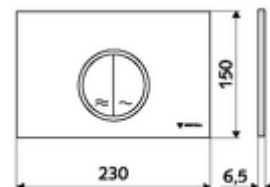

Artikelnummer: 03 119 06 99

WC-Betätigungsplatte MONTUS CIRCUM

Zweimengenspülung. Betätigung von oben oder von vorne.

Technische Daten

- Werkstoff: Kunststoff
- Oberfläche: Frontplatte chrom
- Abmessungen Frontplatte: B 230 mm x H 150 mm x T 6,5 mm

Lieferdaten

- Gewicht: 0,38 kg/Stück
- Verpackungseinheit: 1

In Verbindung mit

WC-Modul MONTUS Flow	Artikelnr.: 03 038 00 99	oder
WC-Modul MONTUS Flow H	Artikelnr.: 03 037 00 99	oder
WC-Modul MONTUS	Artikelnr.: 03 056 00 99	oder
WC-Modul MONTUS	Artikelnr.: 03 057 00 99	oder
WC-Modul MONTUS	Artikelnr.: 03 066 00 99	oder
WC-Modul MONTUS	Artikelnr.: 03 060 00 99	oder
WC-Modul MONTUS	Artikelnr.: 03 061 00 99	oder
WC-Modul MONTUS	Artikelnr.: 03 058 00 99	oder
WC-Modul MONTUS	Artikelnr.: 03 059 00 99	oder
Unterputz-WC-Spülkasten MONTUS	Artikelnr.: 03 073 00 99	oder