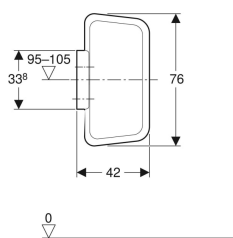

## Geberit Urinaltrennwand

Beispielbild

### Technische Daten

Werkstoff

Kunststoff

- Wandhalterung

Art.-Nr.	Farbe / Oberfläche	L	B	H	VE1	VE2
115.202.11.1	weiß-alpin	42 cm	7.6 cm	76 cm	1 St.	16 St.