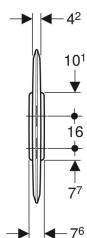

## Geberit Urinaltrennwand

Beispielbild

### Eigenschaften

- Verdeckte Befestigung

### Technische Daten

Werkstoff

Kunststoff

- Wandhalterung

Art.-Nr.	Farbe / Oberfläche	L	B	H	VE1	VE2
115.202.11.1	weiß-alpin	42 cm	7.6 cm	76 cm	1 St.	16 St.