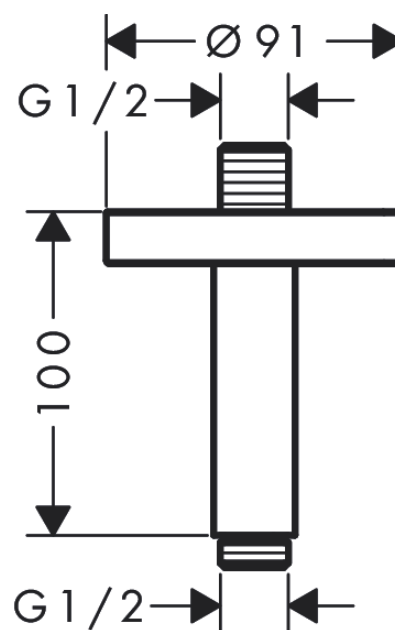

AXOR ShowerSolutions

Deckenanschluss 100 mm

Oberfläche: **Polished Red Gold** Artikelnummer: **26432300**

Merkmale

- Länge: 100 mm
- Installationsart: Aufputzmontage
- Material: Messing
- Anschlussart: G 1/2

Produktabbildung

Maßzeichnung

AXOR ShowerSolutions
Deckenanschluss 100 mm
Oberfläche: **Polished Red Gold** Artikelnummer: **26432300**

Explosionszeichnung

Baujahr: >10/17

AXOR ShowerSolutions
Deckenanschluss 100 mm
Oberfläche: **Polished Red Gold** Artikelnummer: **26432300**

Ersatzteilliste

Baujahr: >10/17

Pos.		Artikelnummer	PG	VE
1	Anschlußnippel	93418000	10	1
2	O-Ring 14x2	98129000	1	1
3	Befestigungsteile	96179000	4	1
4	Rosette	93827300	62	1