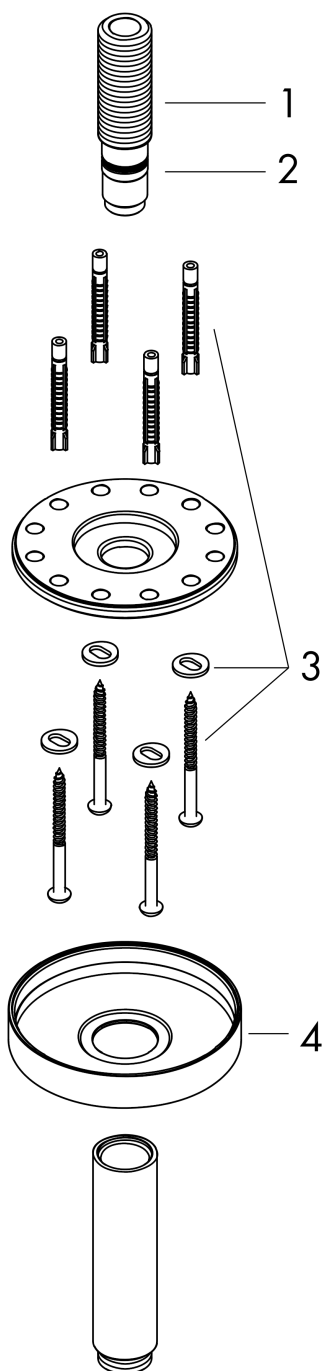

AXOR ShowerSolutions

Deckenanschluss 100 mm

Oberfläche: **Polished Red Gold** Artikelnummer: **26432300**

Merkmale

- Länge: 100 mm
- Installationsart: Aufputzmontage
- Material: Messing
- Anschlussart: G 1/2

Produktabbildung

Maßzeichnung

AXOR ShowerSolutions
Deckenanschluss 100 mm
Oberfläche: **Polished Red Gold** Artikelnummer: **26432300**

Explosionszeichnung

Baujahr: >10/17

AXOR ShowerSolutions
Deckenanschluss 100 mm
Oberfläche: **Polished Red Gold** Artikelnummer: **26432300**

Ersatzteilliste

Baujahr: >10/17

Pos.		Artikelnummer	PG	VE
1	Anschlußnippel	93418000	10	1
2	O-Ring 14x2	98129000	1	1
3	Befestigungsteile	96179000	4	1
4	Rosette	93827300	62	1