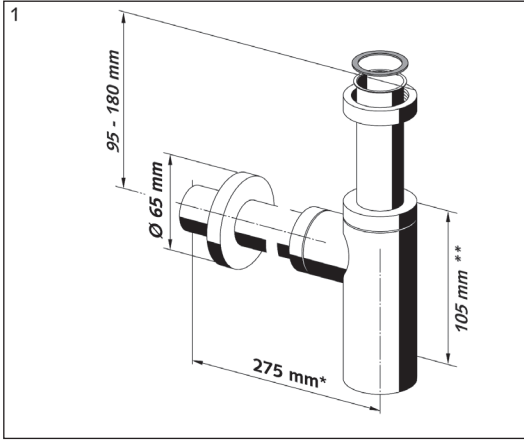

# SCHELL Design-Siphon EDITION

DE **Montage- und  
Serviceanleitung**

• Art.-Nr. 01 429 06 99

SCHELL / Germany

 **SCHELL**

\* Abflussrohr gesteckt, kann gegen längere Rohre  $\varnothing$  32 mm getauscht werden. (Fachhandel)

\*\* Bei Tauchrohr, max. Einstecktiefe beachten!