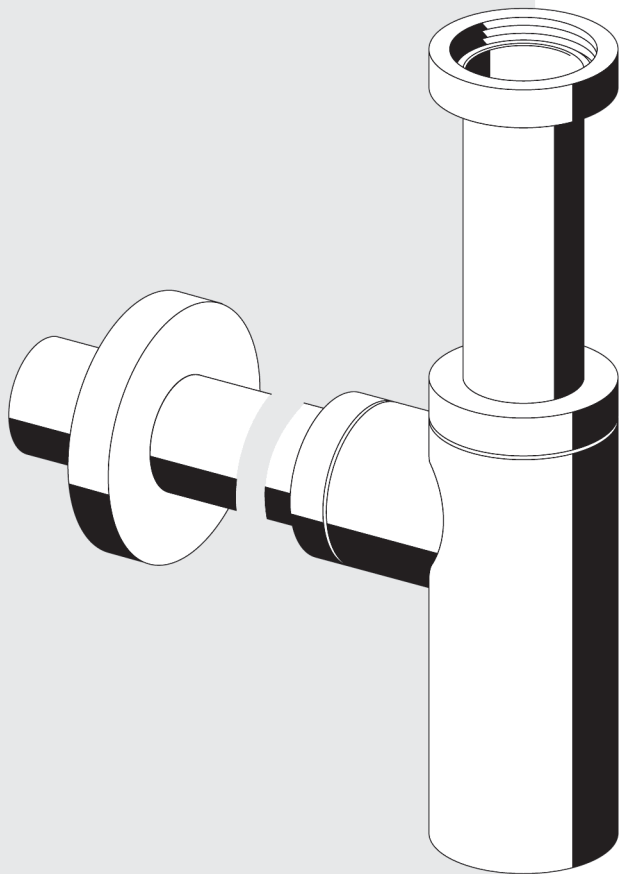

# SCHELL Design-Siphon EDITION

DE **Montage- und  
Serviceanleitung**

• Art.-Nr. 01 429 06 99

SCHELL / Germany

 **SCHELL**

\* Abflussrohr gesteckt, kann gegen längere Rohre  $\varnothing$  32 mm getauscht werden. (Fachhandel)

\*\* Bei Tauchrohr, max. Einstecktiefe beachten!