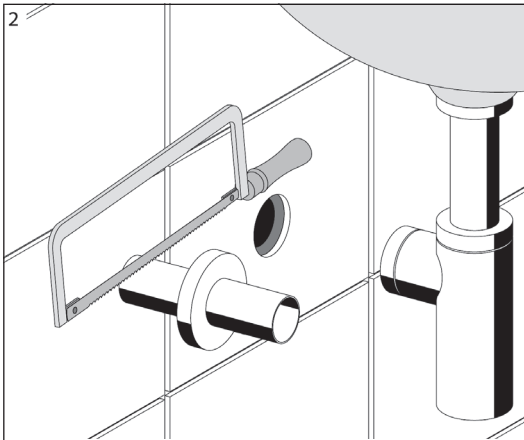

# SCHELL Design-Siphon EDITION

DE **Montage- und  
Serviceanleitung**

• Art.-Nr. 01 429 06 99

SCHELL / Germany

 **SCHELL**

\* Abflussrohr gesteckt, kann gegen längere Rohre  $\varnothing$  32 mm getauscht werden. (Fachhandel)

\*\* Bei Tauchrohr, max. Einstecktiefe beachten!