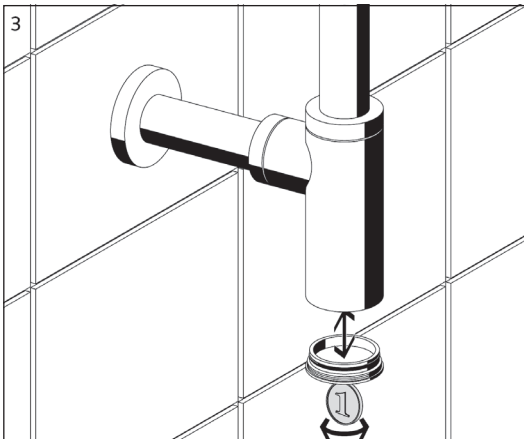

SCHELL GmbH & Co. KG

Raiffeisenstraße 31

57462 Olpe

Germany

Telefon +49 (0) 27 61 / 8 92-0

Telefax +49 (0) 27 61 / 8 92-199

info@schell.eu

www.schell.eu

SCHELL