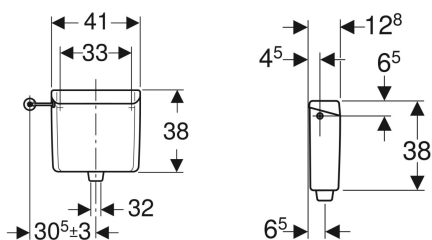

Verwendungszwecke

- Für hochhängende Montage
- Für Spülauslösungen mit Fernbetätigung

Eigenschaften

- Geräuscharm
- 1-Mengen-Spülung
- Auf mechanische Spülauslösung umrüstbar
- Auf pneumatische 1-Mengen- oder 2-Mengen-Spülauslösung umrüstbar
- Auf elektronische Spülauslösung umrüstbar

Lieferumfang

- Eckventil 1/2"
- Staeinsatz

Zusätzlich zu bestellen

- Spülbogen 90°

- Gegen Kondenswasserbildung gedämmt
- Spülrohranschluss mit Quetschverschraubung
- Spülkastendeckel ohne Betätigungstaste
- Wasseranschluss seitlich

Technische Daten

Wassertemperatur max.	25 °C
Spülmenge Werkseinstellung	9 l
Spülmenge Einstellbereich	6 / 9 l
Werkstoff	ABS

- Befestigungsmaterial

- Fernbetätigung

Art.-Nr.	Farbe / Oberfläche	B	H	T	VE1
123.703.11.1	weiß-alpin	41 cm	38 cm	12.5 cm	1 St.