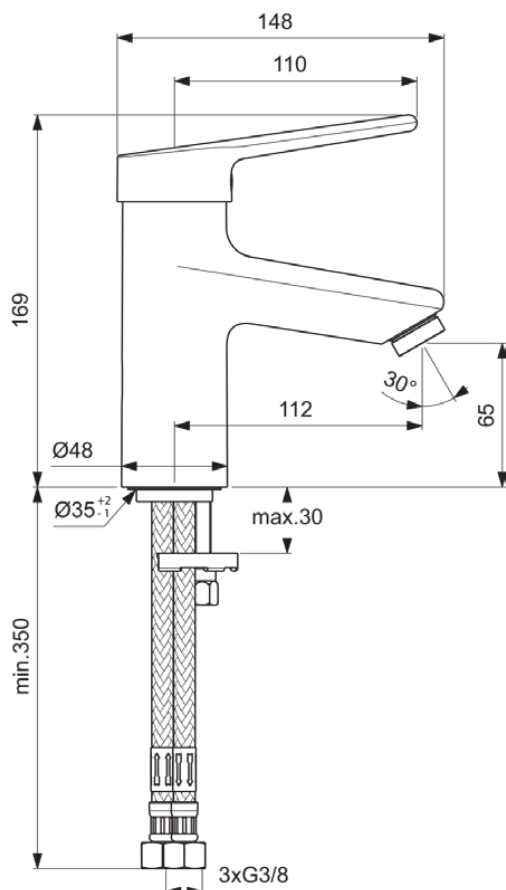

CERAPLUS

BC094AA

CERAPLUS | Waschtischarmatur 48x148x169 mm, 112 mm vertikaler Abstand bis Mitte Auslauf in chrom, 6 l/min (3 bar), ohne Ablaufgarnitur | EasyFix, Strahlregler, Click-Technologie, EPD, FirmaFlow, Vandalismussicher, SmartShine Oberfläche

Bild & Zeichnung

Allgemeine Informationen

Produktkategorie:	Waschtischarmaturen
Produktart:	Waschtischarmatur
Marke:	Ideal Standard
Kollektion:	CERAPLUS
Designer:	Artefakt
Colour:	AA - Chrom
Oberflächenveredelung:	glänzend
Maximale Höhe (mm):	169
Maximale Breite (mm):	48
Ausladung (mm):	148
Befestigungsart:	EasyFix
Nettogewicht (kg):	1.60
EAN Code:	3800861059509