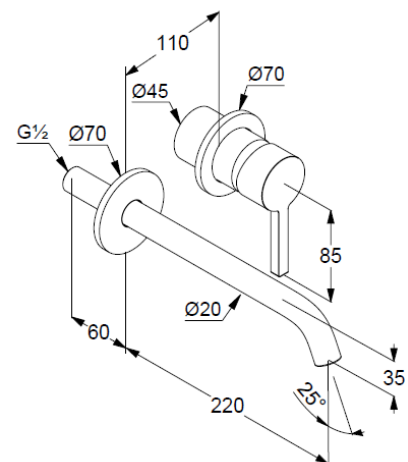

Einhebelmischer

Feinbau-Set ohne Unterputz-Rohbau-Set

für Unterputzkörper KLUDI Art. Nr. 38242

geschlossener Hebel, Metall

Strahlregler, S-Pointer M18,5 PCA

Durchflussmenge bei 3 bar 4,5 l/min.

fester Auslauf

Produktabbildung/ Product picture

Maßzeichnung/ Dimensional drawing

Durchfluss/ Flow rate