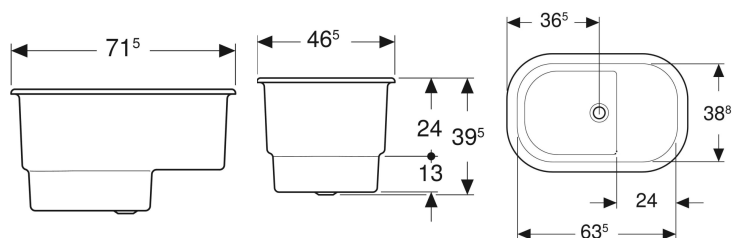

## Geberit Bambini Sitzbadewanne für Babys

Beispielbild

### Technische Daten

Werkstoff

Varicor

- Ventilstopfen aus Gummi

Art.-Nr.	Farbe / Oberfläche	L	L2	B	B2	H	Gesamtvolumen	Mit Überlaufloch	VE1
407730016	weiß-alpin / matt	71.5 cm	63.5 cm	46.5 cm	38.8 cm	39.5 cm	63 l	Nein	1 St.