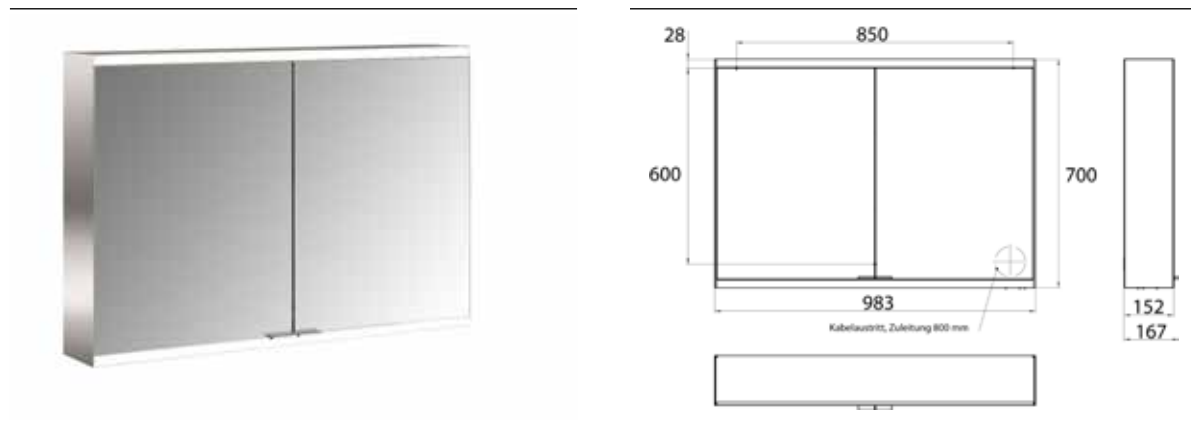

PRODUKTINFORMATION

Lichtspiegelschrank prime 2 Facelift, 1.000 mm, 2 Türen, Aufputzmodell, IP20 aluminium/spiegel

Art.-Nr.9497 062 45

Seitenwand verspiegelt, mit verspiegelter- oder weißer Glasrückwand, 2 stufenlos einstellbare Ablagen, 2 Türen, 2 Steckdosen, stufenlose Lichtsteuerung (an/aus, Helligkeit und Lichtfarbe) über drei in die Glasrückwand integrierte Touchsensoren, Höhe: 700 mm, LED-Beleuchtung