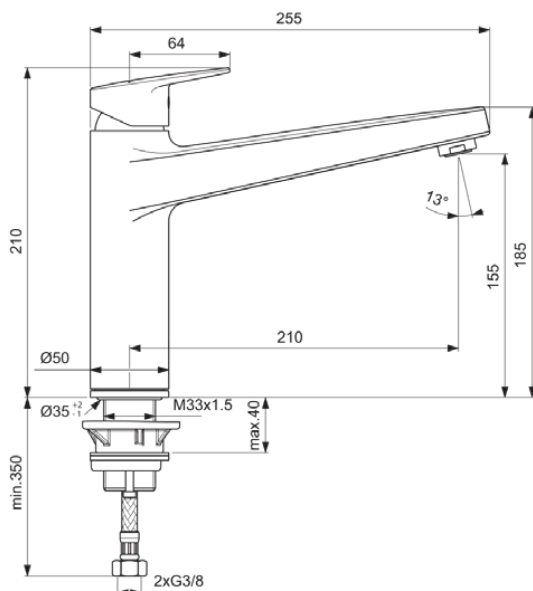

CERAPLAN

BD325AA

CERAPLAN | Küchenarmatur 50x255x210 mm, 210 mm vertikaler Abstand bis Mitte Auslauf in chrom, 9 l/min (3 bar) | EasyFix, EPD, SmartShine Oberfläche

Bild & Zeichnung

Allgemeine Informationen

Produktkategorie:	Küchenarmaturen
Produktart:	Küchenarmatur
Marke:	Ideal Standard
Kollektion:	CERAPLAN
Designer:	Palomba Serafini Associati
Colour:	AA - Chrom
Oberflächenveredelung:	glänzend
Maximale Höhe (mm):	210
Maximale Breite (mm):	50
Ausladung (mm):	255
Befestigungsart:	EasyFix
Nettogewicht (kg):	2.42
EAN Code:	3800861104865

Produktspezifikationen

Anzahl der Rosette(n):	1
Anzahl der Griffe:	1
BlueStart Technologie:	Nein
Farbcode:	AA
Farbbeschreibung:	chrom
Cool Body Technologie:	Nein
Easy-Fix Technologie:	Ja
Griffposition:	Oben
Niederdruckmodell:	Nein
Material:	Metall
Materialspezifikation:	Messing
Maximaler Durchfluss bei 3 bar (l/min):	9
Maximaler Durchfluss bei 3 bar (l/min) für alle Auslässe:	9

CERAPLAN

BD325AA

CERAPLAN | Küchenarmatur 50x255x210 mm, 210 mm vertikaler Abstand bis Mitte Auslauf in chrom, 9 l/min (3 bar) | EasyFix, EPD, SmartShine Oberfläche

Produktspezifikationen

Durchfluss bei 3 bar (l) - Auslauf:	9
Betriebs-Höchstdruck (bar):	10
Betriebs-Mindestdruck (bar):	0.5
PVD Technologie:	Nein
Vorfenstermontage:	Nein
Form der Rosette(n):	Rund
Smartshine:	Ja
Oberflächenschutz:	verchromt
Oberflächenveredelung:	glänzend
Strahlreglerart:	Luftsprudler
Sichtbarkeit des Strahlreglers:	Sichtbar
Griffart:	Betätigungshebel
Art der Temperaturkontrolle:	Manuelle Betätigung
Wassersparend:	Ja
Mit Rückschlagventil:	Nein
Mit Rosette(n):	Ja
Mit Griff(en):	Ja
Mit Auslass:	Ja
Mit herausziebarer Spülbrause:	Nein
Befestigungsart:	EasyFix
Montageart:	Hahnloch