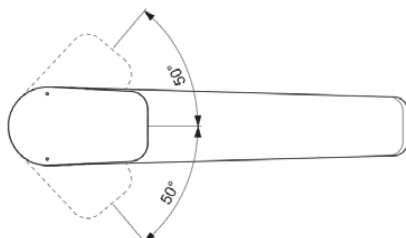

CERAPLAN

BD325AA

CERAPLAN | Küchenarmatur 50x255x210 mm, 210 mm vertikaler Abstand bis Mitte Auslauf in chrom, 9 l/min (3 bar) | EasyFix, EPD, SmartShine Oberfläche

Bild & Zeichnung

Allgemeine Informationen

Produktkategorie:	Küchenarmaturen
Produktart:	Küchenarmatur
Marke:	Ideal Standard
Kollektion:	CERAPLAN
Designer:	Palomba Serafini Associati
Colour:	AA - Chrom
Oberflächenveredelung:	glänzend
Maximale Höhe (mm):	210
Maximale Breite (mm):	50
Ausladung (mm):	255
Befestigungsart:	EasyFix
Nettogewicht (kg):	2.42
EAN Code:	3800861104865

Produktspezifikationen

Anzahl der Rosette(n):	1
Anzahl der Griffe:	1
BlueStart Technologie:	Nein
Farbcode:	AA
Farbbeschreibung:	chrom
Cool Body Technologie:	Nein
Easy-Fix Technologie:	Ja
Griffposition:	Oben
Niederdruckmodell:	Nein
Material:	Metall
Materialspezifikation:	Messing
Maximaler Durchfluss bei 3 bar (l/min):	9
Maximaler Durchfluss bei 3 bar (l/min) für alle Auslässe:	9

CERAPLAN

BD325AA

CERAPLAN | Küchenarmatur 50x255x210 mm, 210 mm vertikaler Abstand bis Mitte Auslauf in chrom, 9 l/min (3 bar) | EasyFix, EPD, SmartShine Oberfläche

Produktspezifikationen

Durchfluss bei 3 bar (l) - Auslauf:	9
Betriebs-Höchstdruck (bar):	10
Betriebs-Mindestdruck (bar):	0.5
PVD Technologie:	Nein
Vorfenstermontage:	Nein
Form der Rosette(n):	Rund
Smartshine:	Ja
Oberflächenschutz:	verchromt
Oberflächenveredelung:	glänzend
Strahlreglerart:	Luftsprudler
Sichtbarkeit des Strahlreglers:	Sichtbar
Griffart:	Betätigungshebel
Art der Temperaturkontrolle:	Manuelle Betätigung
Wassersparend:	Ja
Mit Rückschlagventil:	Nein
Mit Rosette(n):	Ja
Mit Griff(en):	Ja
Mit Auslass:	Ja
Mit herausziebarer Spülbrause:	Nein
Befestigungsart:	EasyFix
Montageart:	Hahnloch